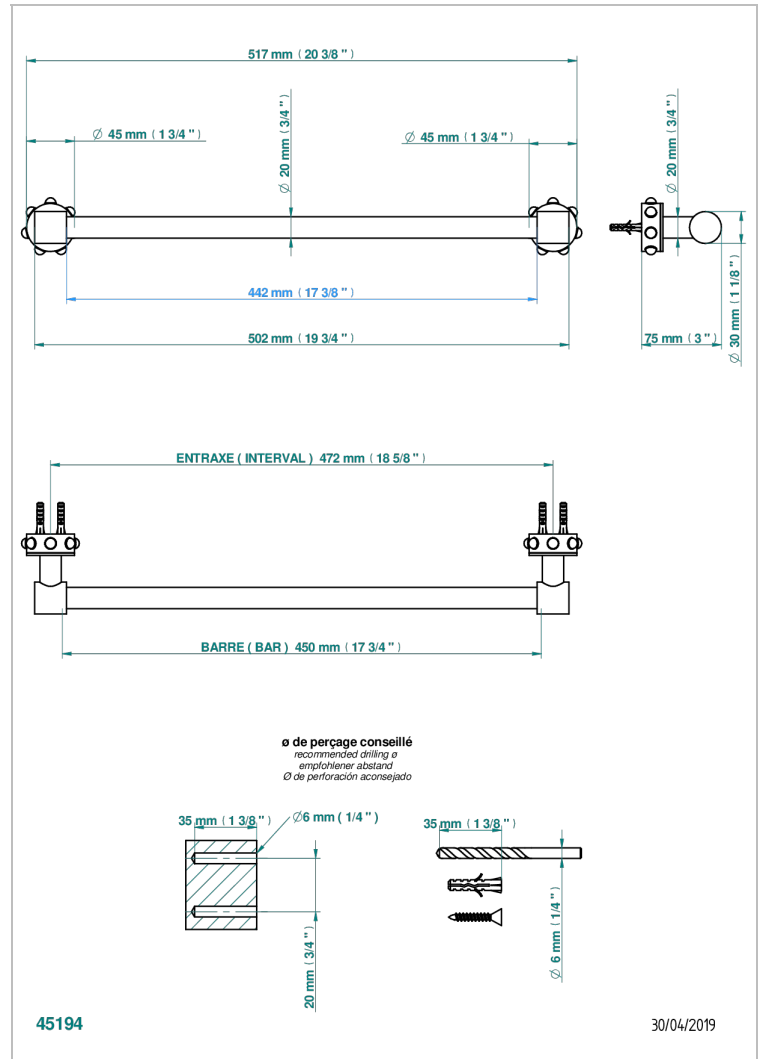

MOSSI CRISTAL NEGRO

A2N-520/45

Toallero lg 450 mm

THG[®]
PARIS

CARACTERÍSTICAS

- Mossi cristal negro
- Toallero lg 450 mm

ACABADOS DISPONIBLES

Bronce claro - D01
Cerámica negra mate - D30
Cobre viejo mate - H07
Cromo - A02
Cromo / dorado - G02
Cromo mate - C02