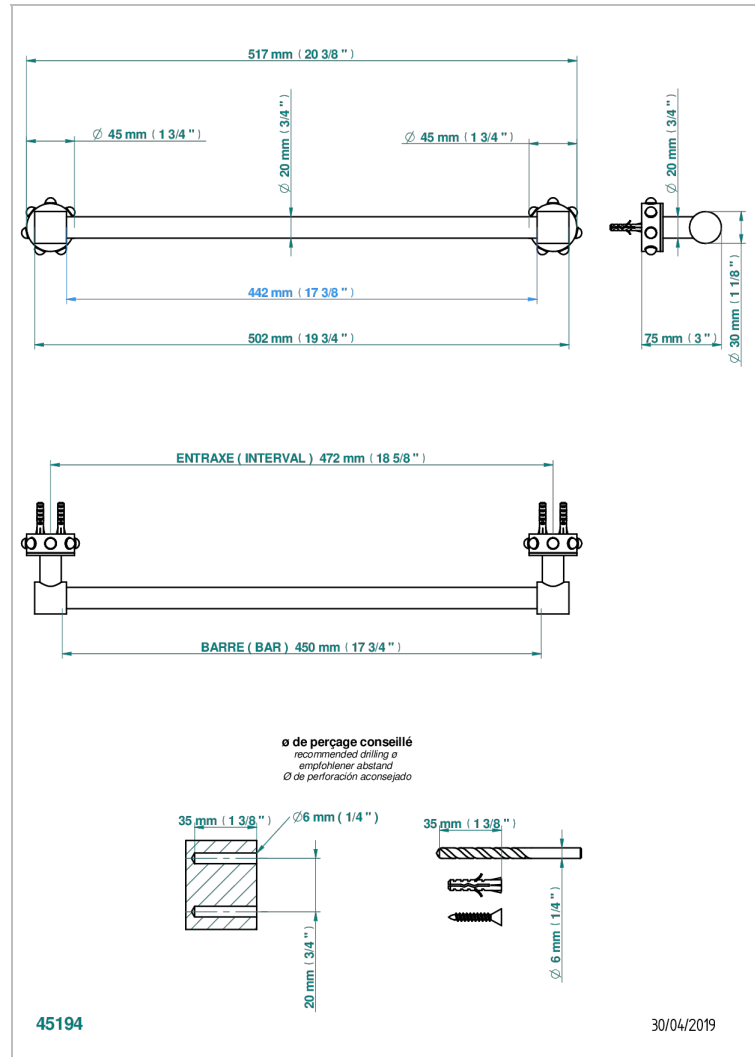

MOSSI CRISTAL CLAIR

A2N-520/45

Porte-serviette 1 barre fixe Ø 20 mm long. 450 mm

THG[®]
PARIS

CARACTÉRISTIQUES

- Mossi Cristal clair
- Porte-serviette 1 barre fixe Ø 20 mm long. 450 mm

FINITIONS DISPONIBLES