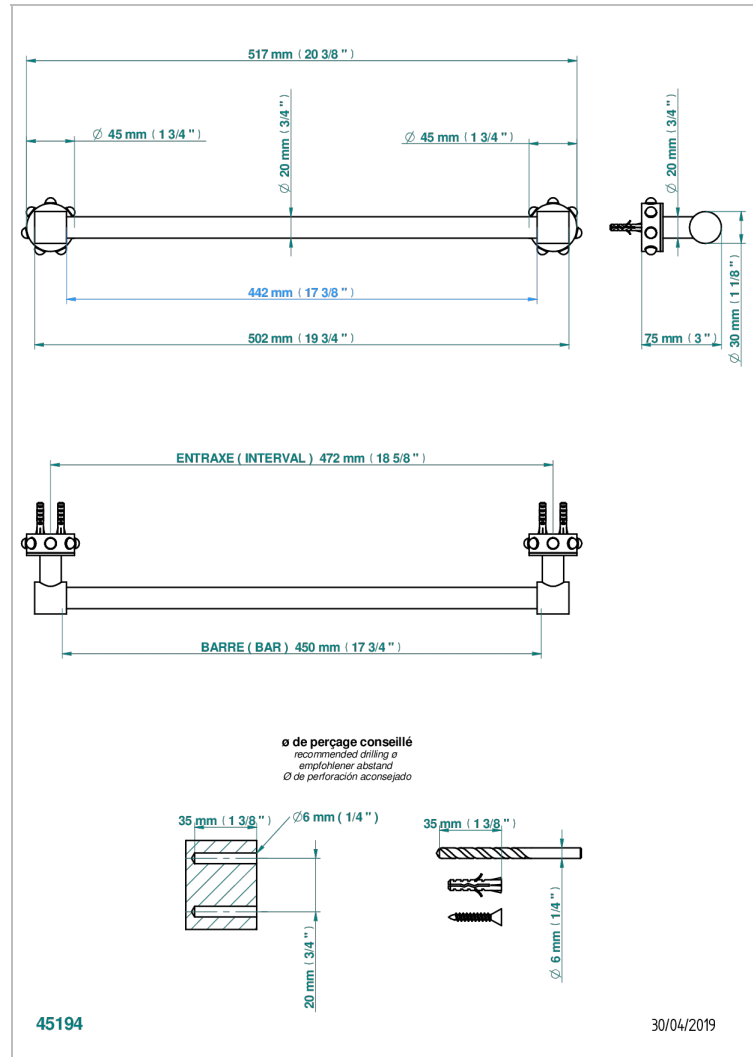

MOSSI CRISTAL NEGRO

A2N-520/45

Toallero lg 450 mm

THG[®]
PARIS

CARACTERÍSTICAS

- Mossi cristal negro
- Toallero lg 450 mm

ACABADOS DISPONIBLES

Bronce claro - D01
Cerámica negra mate - D30
Cobre viejo mate - H07
Cromo - A02
Cromo / dorado - G02
Cromo mate - C02