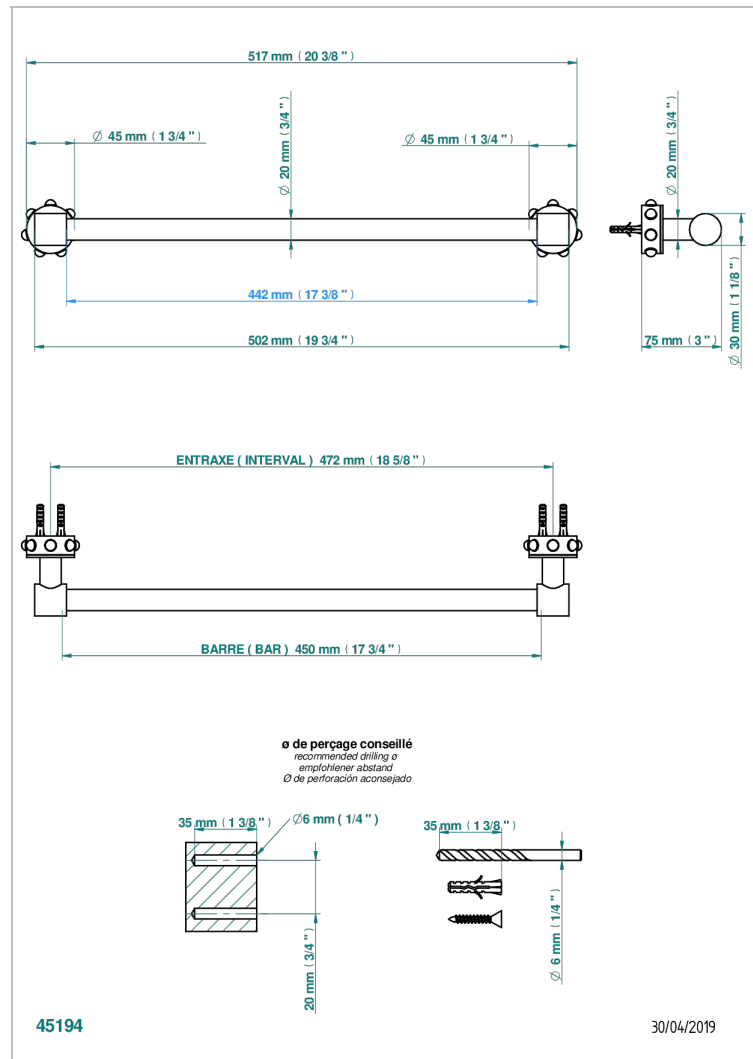

# MOSSI CO СВЕТЛЫМ ХРУСТАЛЕМ

A2N-520/45

Полотенцедержатель, длина 18"

THG<sup>®</sup>  
PARIS

## ХАРАКТЕРИСТИКИ

- Mossi со светлым хрусталём
- Полотенцедержатель, длина 18"