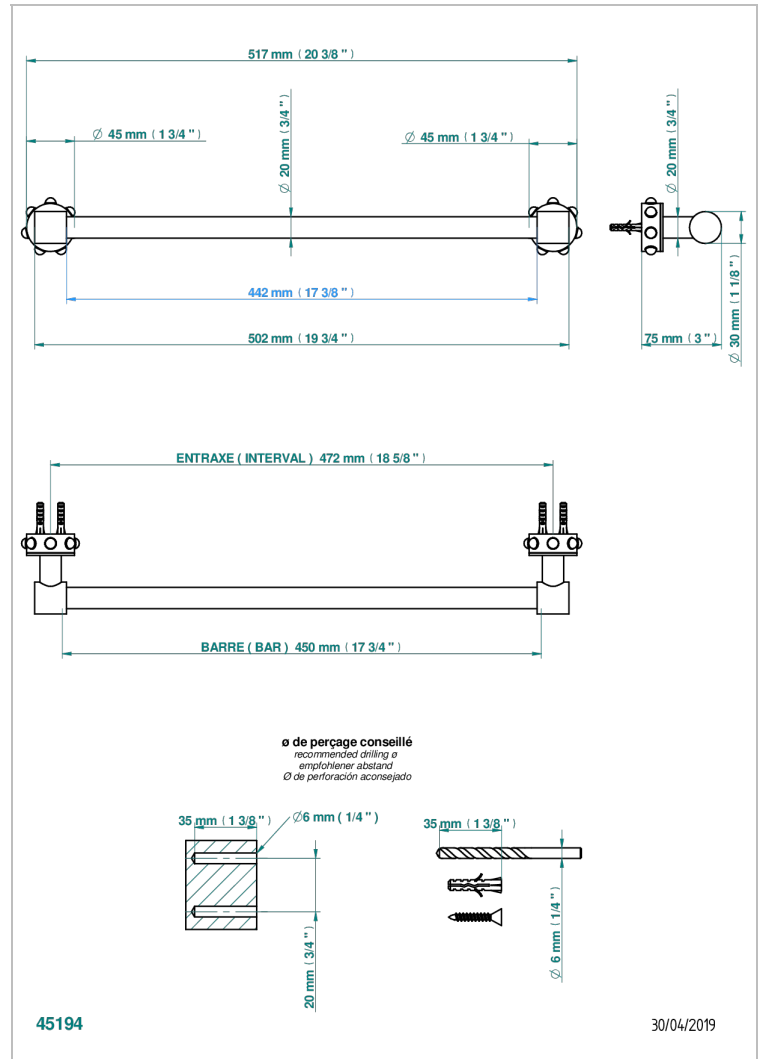

# MOSSI CRISTAL NEGRO

A2N-520/45

Toallero lg 450 mm

THG<sup>®</sup>  
PARIS

## CARACTERÍSTICAS

- Mossi cristal negro
- Toallero lg 450 mm