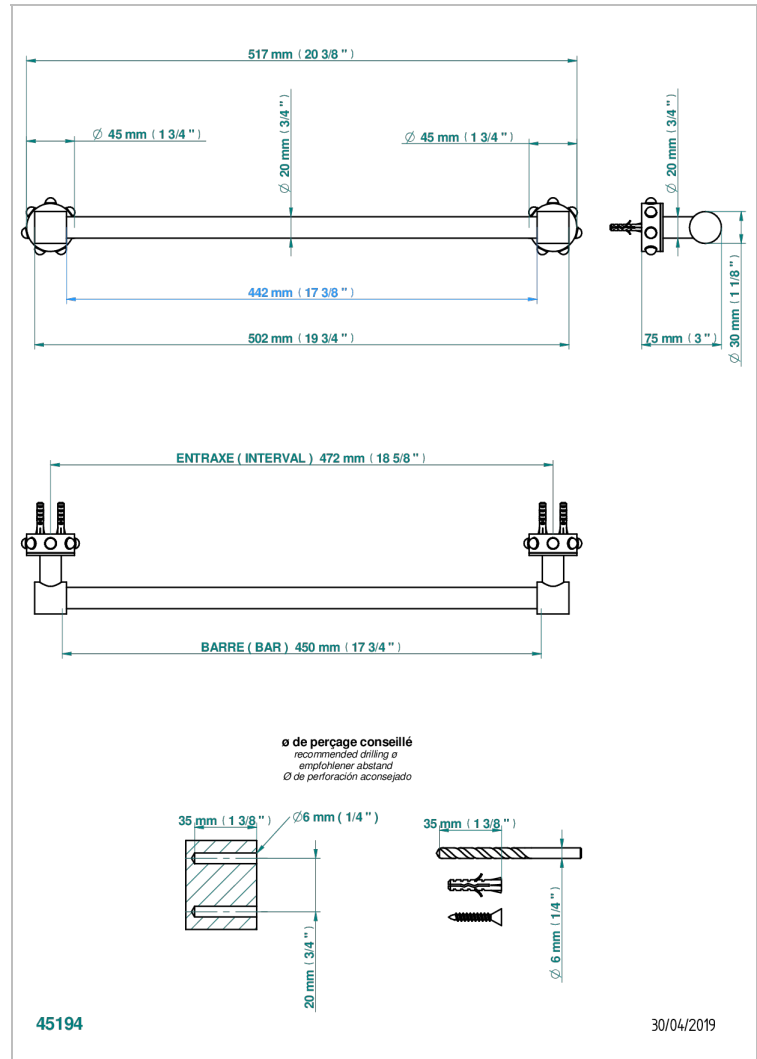

MOSSI CLEAR CRYSTAL

A2N-520/45

单杆固定毛巾架，直径20毫米，长450毫米

THG[®]
PARIS

特色

- Mossi Clear crystal
- 单杆固定毛巾架，直径20毫米，长450毫米

可选饰面

Black ceram - D30
Blush PVD - H62
Graphite PVD - H64
Matt Umber PVD - H67
Matt blush PVD - H60
Matt graphite PVD - H65