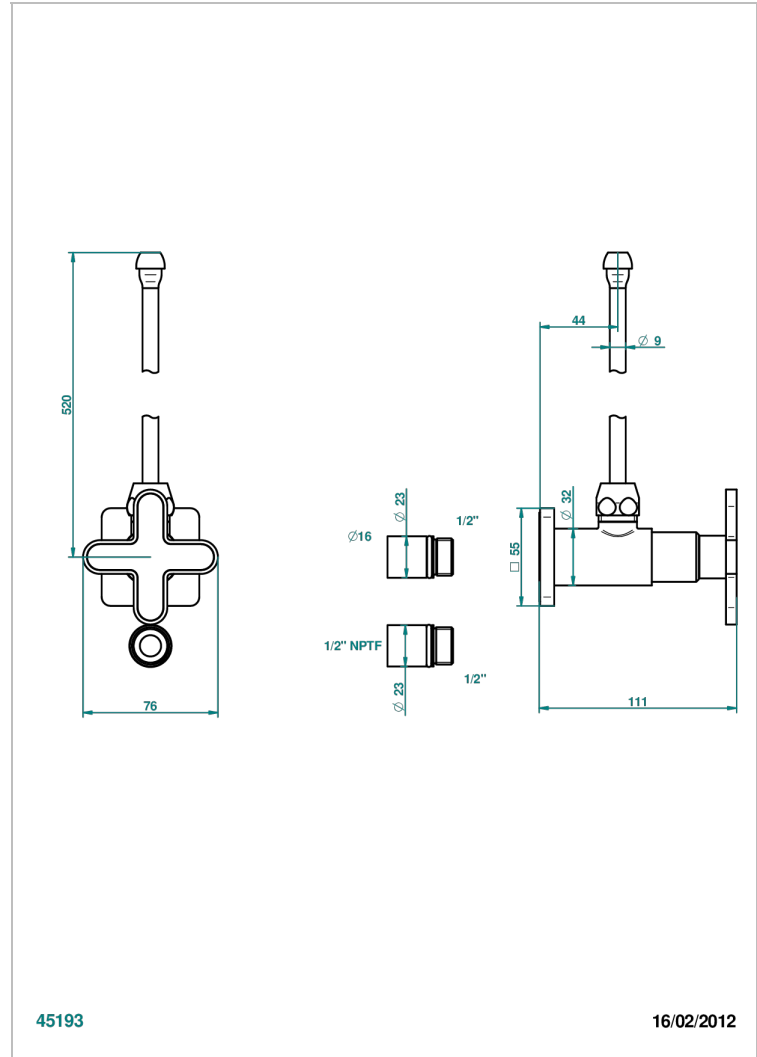

PROFIL ONYX NOIR

A6N-181/SLA

THG[®]
PARIS

Robinet de réglage jonction femelle avec tube de 50 cm et sachet d'adaptateur, rosace et croisillon de style standard américain pour lavabo et bidet

CARACTÉRISTIQUES

- Tête à disque céramique 1/2"
- Permet de stopper l'eau pour intervention sur la robinetterie
- Tubes en cuivre de 50 cm coloris idem robinetterie
- Raccordements aux standards US pour vanne réf. 35

FINITIONS DISPONIBLES