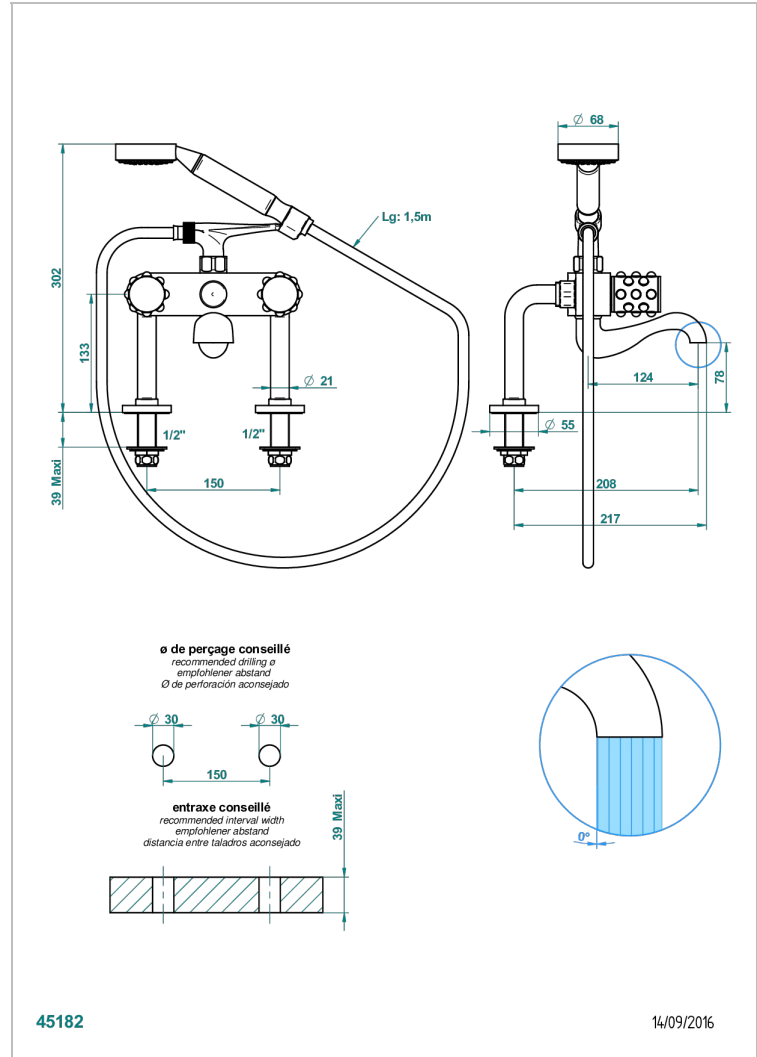

MOSSI CRISTAL CLAIR

A2N-13G

Mélangeur bain douche sur gorge 1/2", avec flexible et douchette

THG[®]
PARIS

CARACTÉRISTIQUES

- Pour montage bord de baignoire ou sur gorge
- Livré avec une paire de colonettes
- Têtes à disques céramique 1/2" 1/4 tour
- Bec à écoulement libre
- Entraxe 150 mm
- Inverseur automatique
- Flexible métallique 1,5 m double agrafage
- Douchette en laiton avec tapis Easyclean, réducteur de débit et clapet anti-retour
- ACS : 21ACCLY034

SPÉCIFICATIONS TECHNIQUES

- Recommandé : 3 bars (max. 5 bars) - Advised : 43,5 psi (max. 72 psi)
- Bec : 75 l/min à 3 bars - Douchette : 9,5 l/min à 3 bars
- Spout : 19,8 gpm at 43.5 psi - Handshower : 2.5 gpm at 43.5 psi