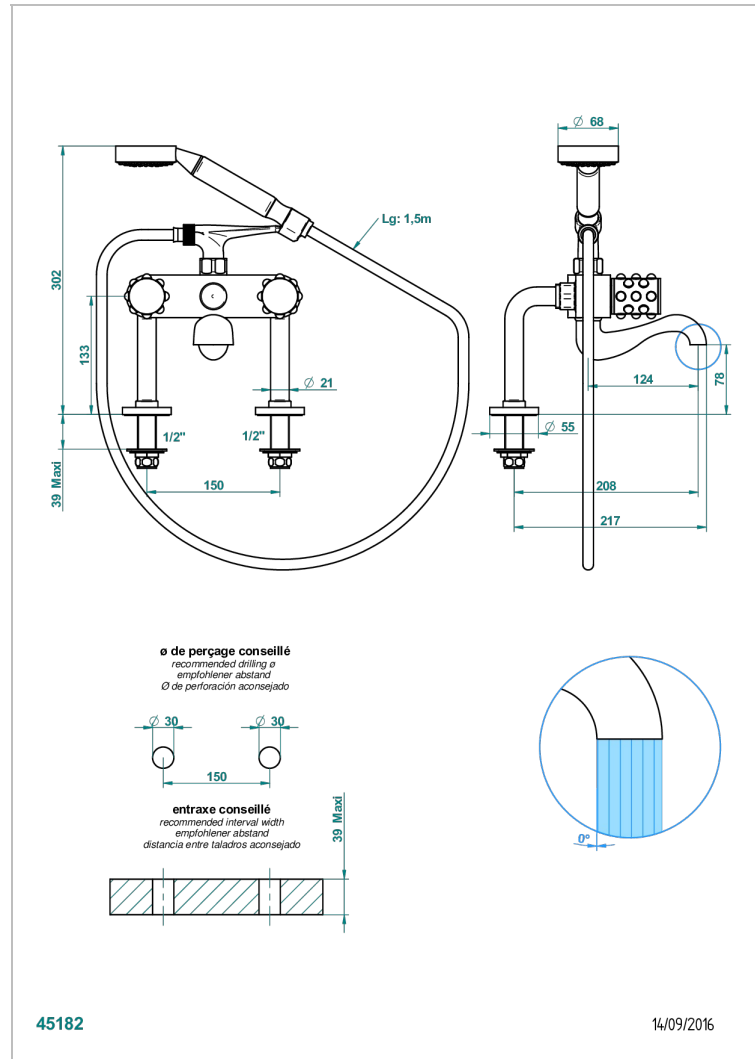

MOSSI CRISTAL NEGRO

A2N-13G

Monobloc bañó/ducha 1/2" con flexo, teleducha y columnas sobre encimera

THG[®]
PARIS

CARACTERÍSTICAS

- ACS : 21ACCLY034

ESPECIFICACIONES TÉCNICAS

- Recommandé : 3 bars (max. 5 bars) - Advised : 43,5 psi (max. 72 psi)
- Bec : 75 l/min à 3 bars - Douchette : 9,5 l/min à 3 bars
- Spout : 19,8 gpm at 43.5 psi - Handshower : 2.5 gpm at 43.5 psi

ESTÁNDAR

ACABADOS DISPONIBLES

Bronce claro - D01
Cerámica negra mate - D30
Cobre viejo mate - H07
Cromo - A02
Cromo / dorado - G02
Cromo mate - C02

Dorado - F01
Dorado mate - F07
Dorado pálido - F30
Dorado pálido mate (sin barniz) - F31
Níquel - B01
Níquel mate - C01

Níquel viejo - H28
Pvd blush - H62
Pvd blush mate - H60
Pvd color latón - H49
Pvd color latón mate - H50
Pvd color níquel - H55

Pvd color níquel mate - H56
Pvd color oro - H52
Pvd color oro mate - H53
Pvd grafito - H64
Pvd grafito mate - H65
Pvd marrón bronce - F33

Pvd marrón bronce mate - F34
Pvd umber - H66
Pvd umber mate - H67