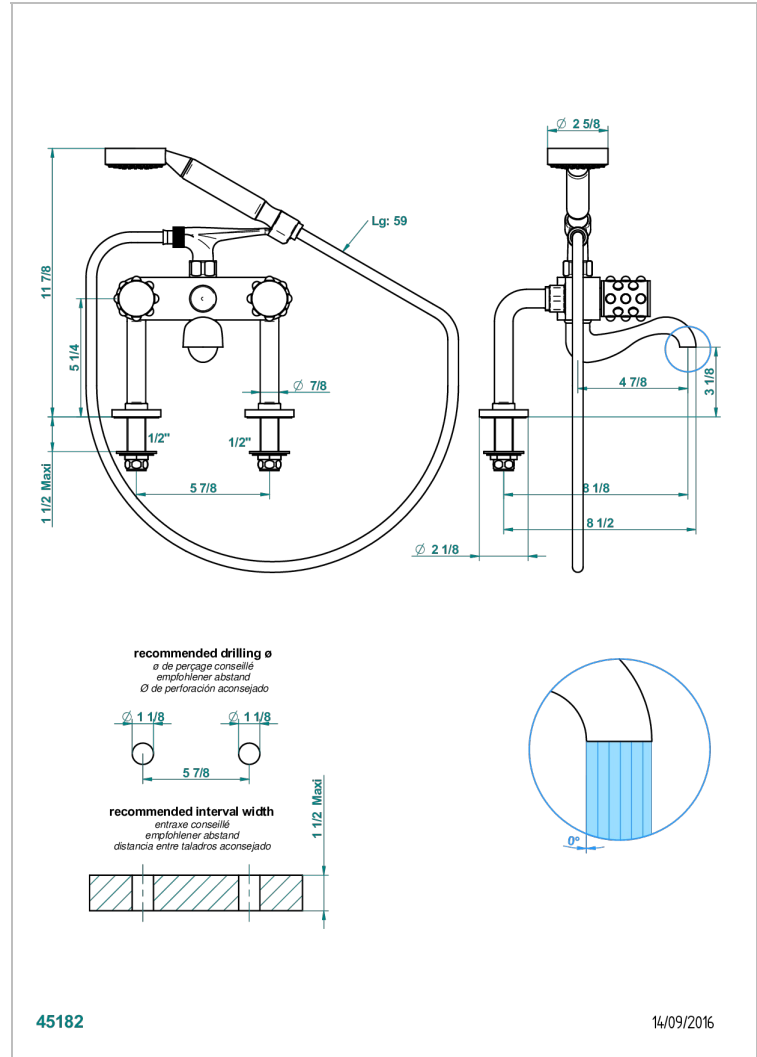

MOSSI CRISTAL CLAIR

A2N-13G

Mélangeur bain douche sur gorge 1/2", avec flexible et douchette

THG[®]
PARIS

CARACTÉRISTIQUES

- Pour montage bord de baignoire ou sur gorge
- Livré avec une paire de colonettes
- Têtes à disques céramique 1/2" 1/4 tour
- Bec à écoulement libre
- Entraxe 150 mm
- Inverseur automatique
- Flexible métallique 1,5 m double agrafage
- Douchette en laiton avec tapis Easyclean, réducteur de débit et clapet anti-retour
- ACS : 21ACCLY034

CERTIFICATIONS

SPÉCIFICATIONS TECHNIQUES

- Recommandé : 3 bars (max. 5 bars) - Advised : 43,5 psi (max. 72 psi)
- Bec : 75 l/min à 3 bars - Douchette : 9,5 l/min à 3 bars
- Spout : 19,8 gpm at 43.5 psi - Handshower : 2.5 gpm at 43.5 psi