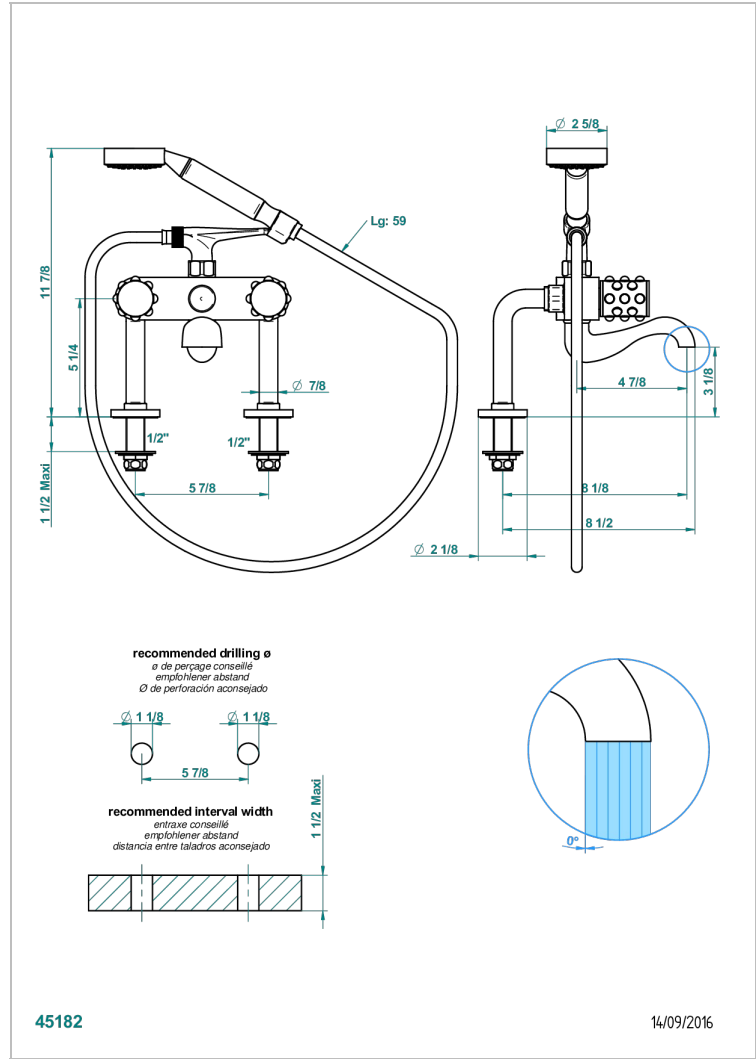

# MOSSI CRISTAL NEGRO

A2N-13G

Monobloc baÑo/ducha 1/2" con flexo, teleducha y columnas sobre encimera

THG<sup>®</sup>  
PARIS

## CARACTERÍSTICAS

- ACS : 21ACCLY034

## ESPECIFICACIONES TÉCNICAS

- Recommandé : 3 bars (max. 5 bars) - Advised : 43,5 psi (max. 72 psi)
- Bec : 75 l/min à 3 bars - Douchette : 9,5 l/min à 3 bars
- Spout : 19,8 gpm at 43.5 psi - Handshower : 2.5 gpm at 43.5 psi