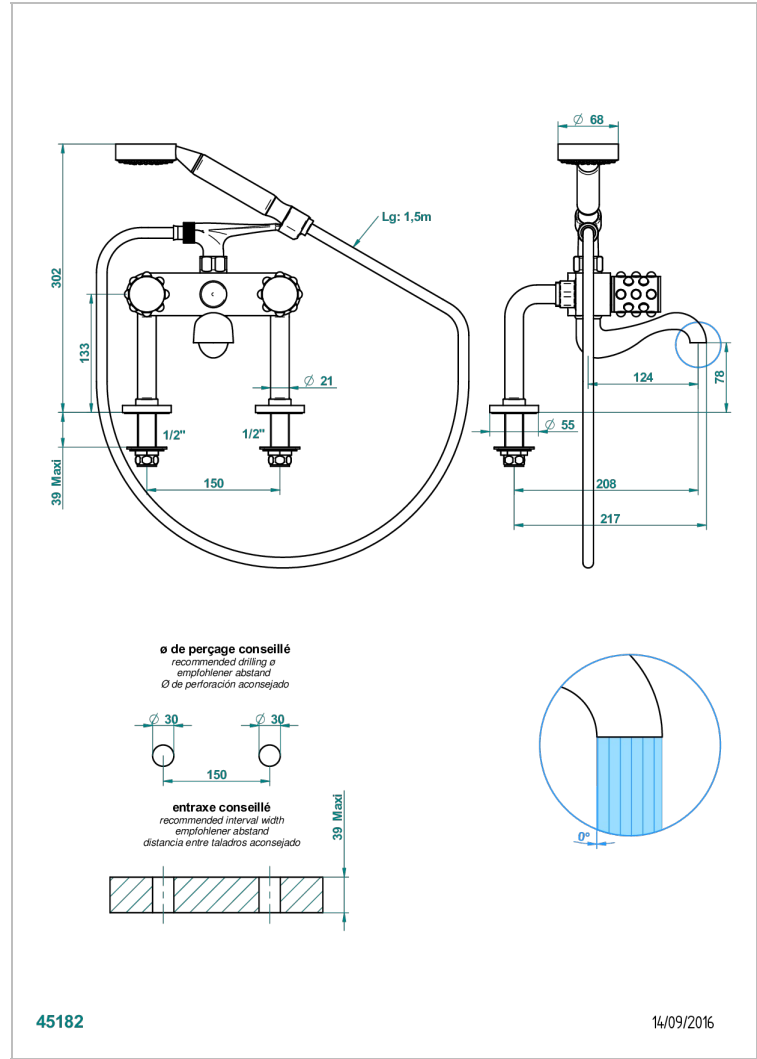

MOSSI CRISTAL CLAIR

A2N-13G

Mélangeur bain douche sur gorge 1/2", avec flexible et douchette

THG[®]
PARIS

CARACTÉRISTIQUES

- Pour montage bord de baignoire ou sur gorge
- Livré avec une paire de colonettes
- Têtes à disques céramique 1/2" 1/4 tour
- Bec à écoulement libre
- Entraxe 150 mm
- Inverseur automatique
- Flexible métallique 1,5 m double agrafage
- Douchette en laiton avec tapis Easyclean, réducteur de débit et clapet anti-retour
- ACS : 21ACCLY034

SPÉCIFICATIONS TECHNIQUES

- Recommandé : 3 bars (max. 5 bars) - Advised : 43,5 psi (max. 72 psi)
- Bec : 75 l/min à 3 bars - Douchette : 9,5 l/min à 3 bars
- Spout : 19,8 gpm at 43.5 psi - Handshower : 2.5 gpm at 43.5 psi