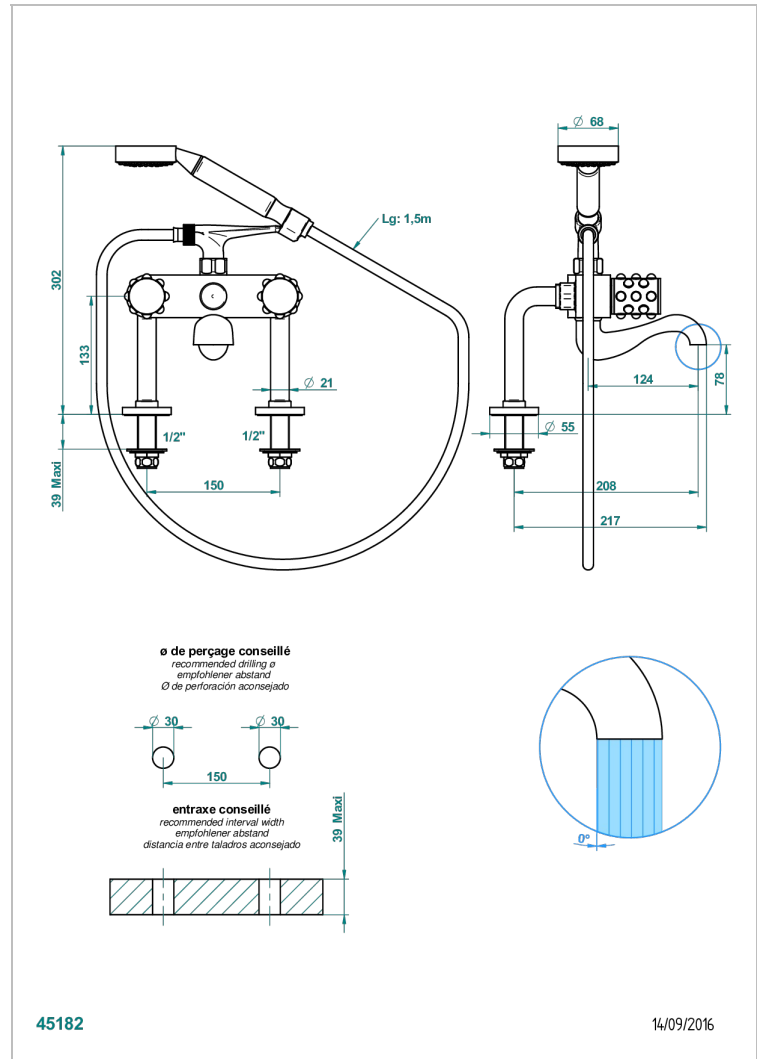

MOSSI CRISTAL NEGRO

A2N-13G

Monobloc baño/ducha 1/2" con flexo, teleducha y columnas sobre encimera

THG[®]
PARIS

CARACTERÍSTICAS

- ACS : 21ACCLY034

ESPECIFICACIONES TÉCNICAS

- Recommandé : 3 bars (max. 5 bars) - Advised : 43,5 psi (max. 72 psi)
- Bec : 75 l/min à 3 bars - Douchette : 9,5 l/min à 3 bars
- Spout : 19,8 gpm at 43.5 psi - Handshower : 2.5 gpm at 43.5 psi