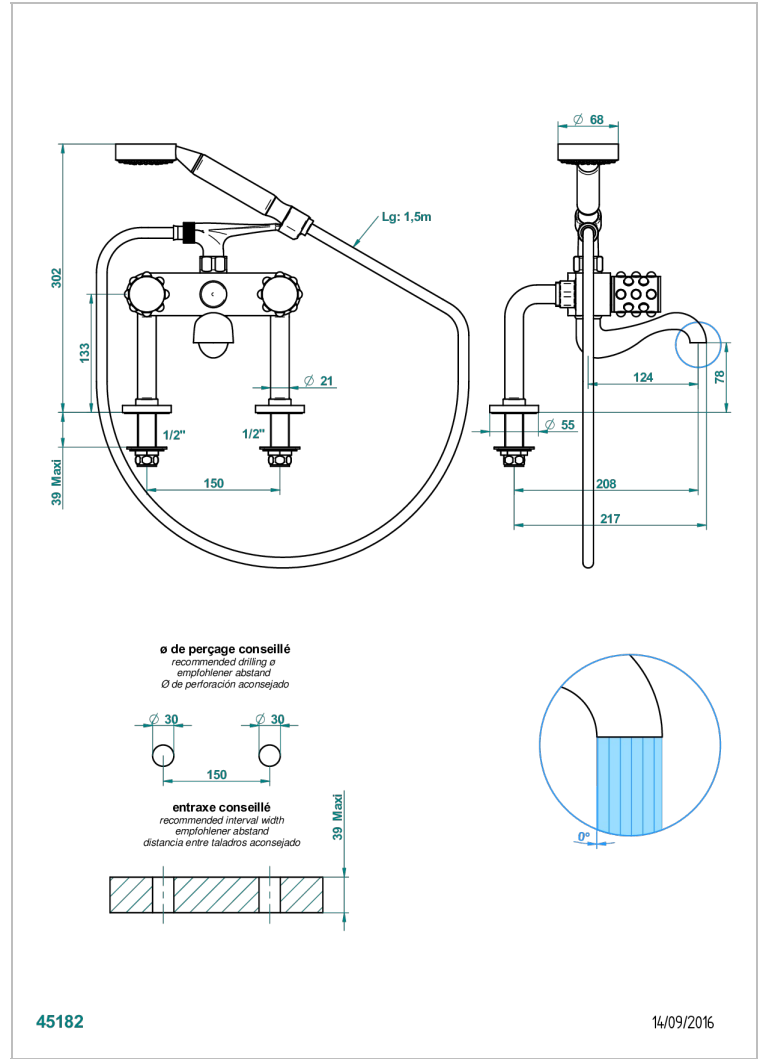

# MOSSI CLEAR CRYSTAL

A2N-13G

台式1/2"浴缸淋浴龙头，带软管和花洒

THG<sup>®</sup>  
PARIS

## 技术特征

- Recommandé : 3 bars (max. 5 bars) - Advised : 43,5 psi (max. 72 psi)
- Bec : 75 l/min à 3 bars - Douchette : 9,5 l/min à 3 bars
- Spout : 19,8 gpm at 43.5 psi - Handshower : 2.5 gpm at 43.5 psi