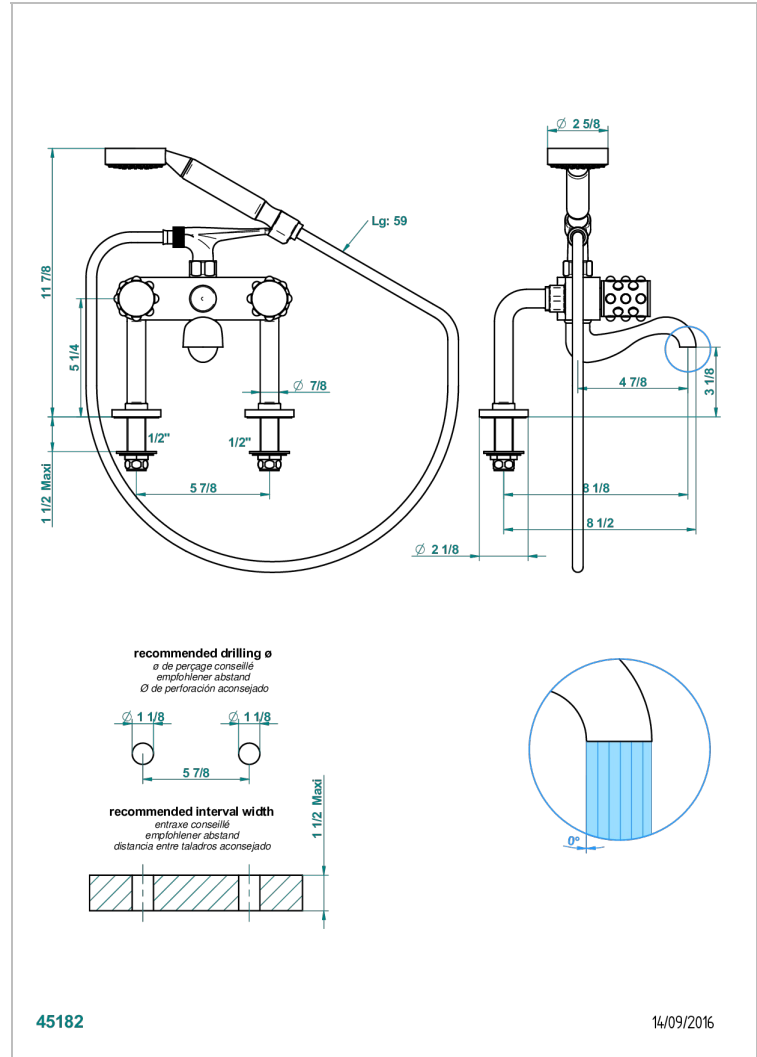

MOSSI CRISTAL CLAIR

A2N-13G

Mélangeur bain douche sur gorge 1/2", avec flexible et douchette

THG[®]
PARIS

CARACTÉRISTIQUES

- Pour montage bord de baignoire ou sur gorge
- Livré avec une paire de colonettes
- Têtes à disques céramique 1/2" 1/4 tour
- Bec à écoulement libre
- Entraxe 150 mm
- Inverseur automatique
- Flexible métallique 1,5 m double agrafage
- Douchette en laiton avec tapis Easyclean, réducteur de débit et clapet anti-retour
- ACS : 21ACCLY034

Pvd umber mat - H67
Vieux cuivre rouge mat - H07
Vieux nickel - H28

SPÉCIFICATIONS TECHNIQUES

- Recommandé : 3 bars (max. 5 bars) - Advised : 43,5 psi (max. 72 psi)
- Bec : 75 l/min à 3 bars - Douchette : 9,5 l/min à 3 bars
- Spout : 19,8 gpm at 43.5 psi - Handshower : 2.5 gpm at 43.5 psi