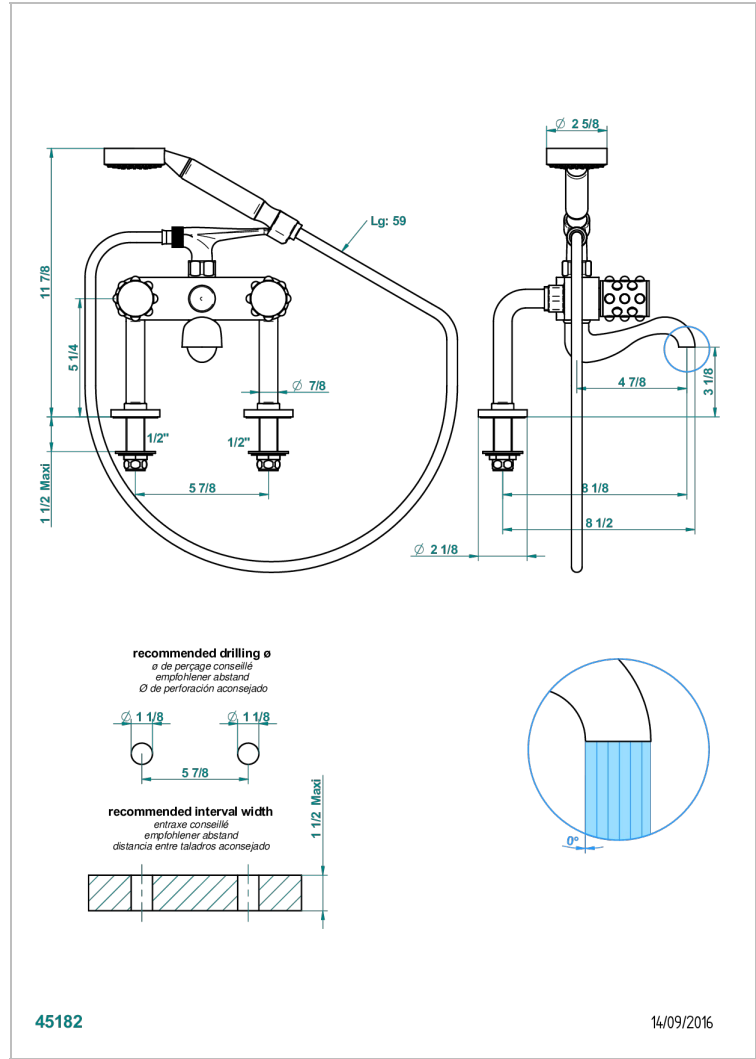

MOSSI CRISTAL NEGRO

A2N-13G

Monobloc baÑo/ducha 1/2" con flexo, teleducha y columnas sobre encimera

THG[®]
PARIS

CARACTERÍSTICAS

- ACS : 21ACCLY034

ESPECIFICACIONES TÉCNICAS

- Recommandé : 3 bars (max. 5 bars) - Advised : 43,5 psi (max. 72 psi)
- Bec : 75 l/min à 3 bars - Douchette : 9,5 l/min à 3 bars
- Spout : 19,8 gpm at 43.5 psi - Handshower : 2.5 gpm at 43.5 psi

ESTÁNDAR

ACABADOS DISPONIBLES

Bronce claro - D01
Cerámica negra mate - D30
Cobre viejo mate - H07
Cromo - A02
Cromo / dorado - G02
Cromo mate - C02

Dorado - F01
Dorado mate - F07
Dorado pálido - F30
Dorado pálido mate (sin barniz) - F31
Níquel - B01
Níquel mate - C01