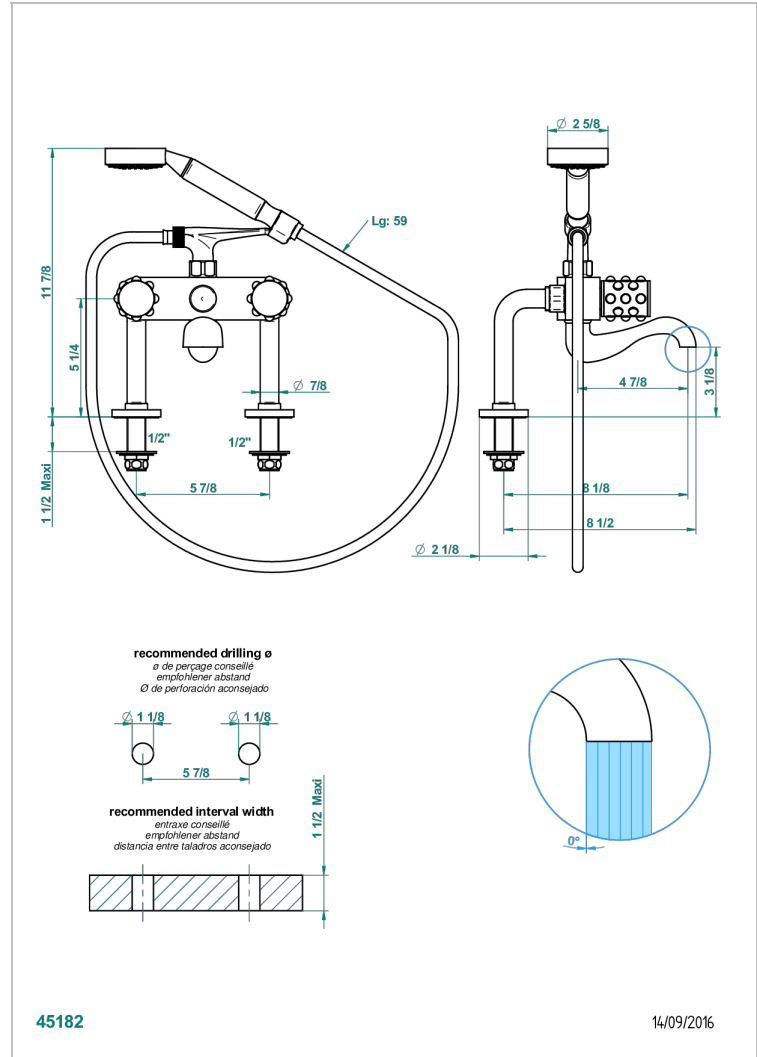

MOSSI CLEAR CRYSTAL

A2N-13G

台式1/2"浴缸淋浴龙头，带软管和花洒

THG[®]
PARIS

特色

- ACS : 21ACCLY034

技术特征

- Recommandé : 3 bars (max. 5 bars) - Advised : 43,5 psi (max. 72 psi)
- Bec : 75 l/min à 3 bars - Douchette : 9,5 l/min à 3 bars
- Spout : 19,8 gpm at 43.5 psi - Handshower : 2.5 gpm at 43.5 psi

标准

可选饰面

Black ceram - D30
Blush PVD - H62
Graphite PVD - H64
Matt Umber PVD - H67
Matt blush PVD - H60
Matt graphite PVD - H65

PVD哑光棕铜 - F34
PVD哑光金 - H53
PVD哑光铜 - H50
PVD哑光镍 - H56
PVD抛光铜 - H49
PVD棕铜 - F33