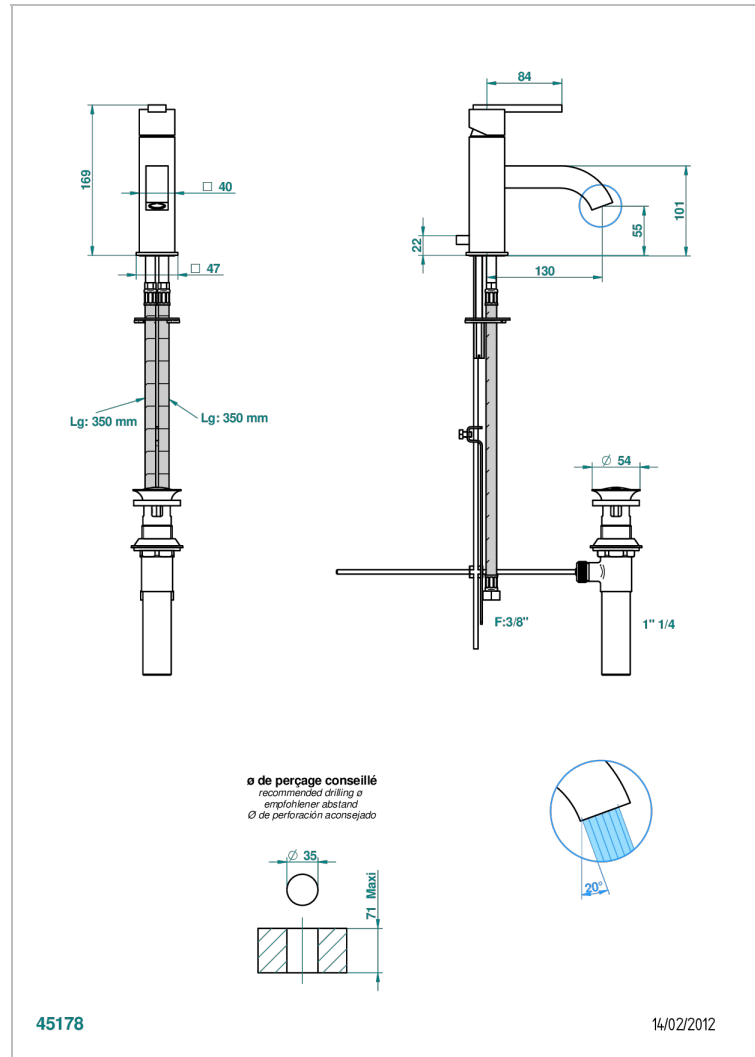

BELUGA A MANETTES

G1U-6500BL/US

Mitigeur de lavabo avec vidage, modèle bas, standard américain

THG[®]
PARIS

CARACTÉRISTIQUES

- Beluga à manettes
- Mitigeur de lavabo avec vidage, modèle bas, standard américain

SPÉCIFICATIONS TECHNIQUES

- Recommandé : 3 bars (max. 5 bars) - Advised : 43,5 psi (max. 72 psi)
- 5,7 l/min à 3 bars (1.5 gpm at 43.5 psi)

FINITIONS DISPONIBLES

Bronze clair - D01
Chromé - A02
Chromé / doré - G02
Chromé mat - C02
Doré brillant - F01
Doré mat - F07