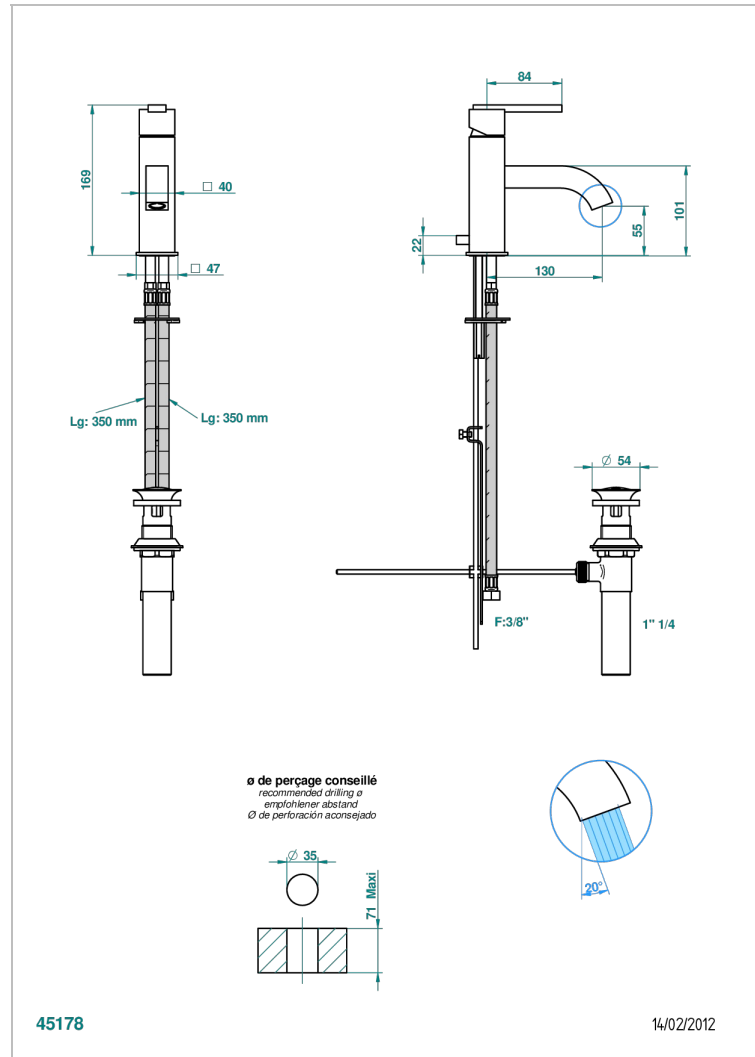

BELUGA CON MANETAS

G1U-6500BL/US

Mitigeur de lavabo avec vidage, modèle bas, standard américain

THG[®]
PARIS

CARACTERÍSTICAS

- Beluga con manetas
- Mitigeur de lavabo avec vidage, modèle bas, standard américain

ESPECIFICACIONES TÉCNICAS

- Recommandé : 3 bars (max. 5 bars) - Advised : 43,5 psi (max. 72 psi)
- 5,7 l/min à 3 bars (1.5 gpm at 43.5 psi)

ACABADOS DISPONIBLES

Bronce claro - D01
 Cerámica negra mate - D30
 Cobre viejo mate - H07
 Cromo - A02
 Cromo / dorado - G02
 Cromo mate - C02