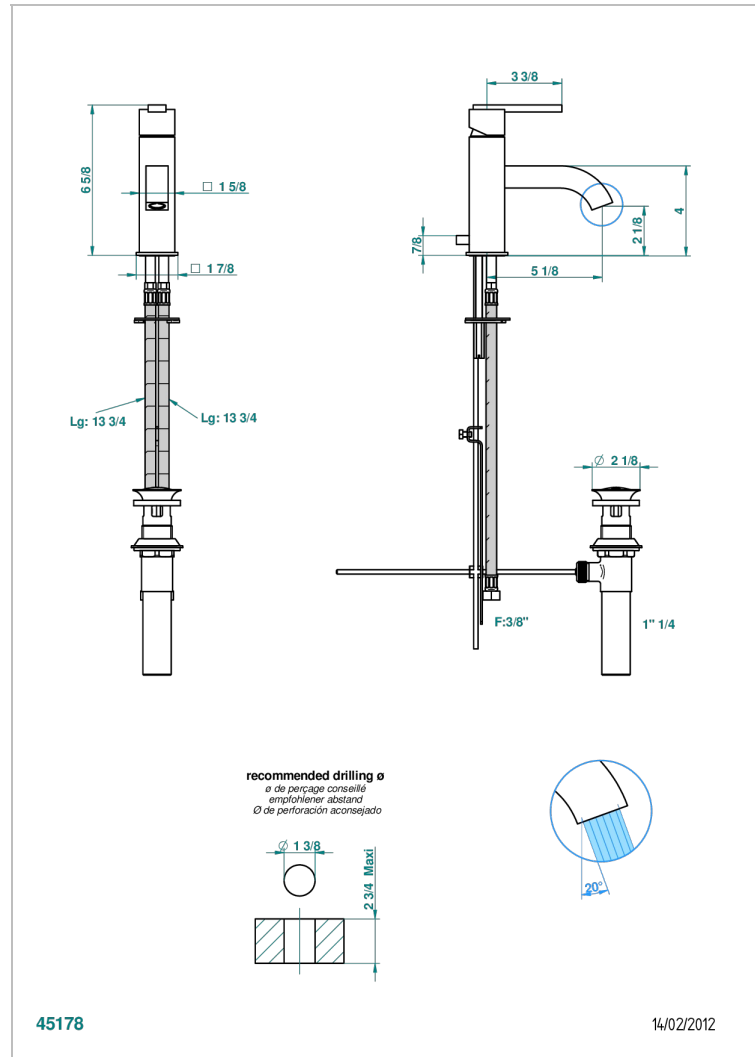

# BELUGA A MANETTES

G1U-6500BL/US

Mitigeur de lavabo avec vidage, modèle bas, standard américain

THG<sup>®</sup>  
PARIS

## CARACTÉRISTIQUES

- Beluga à manettes
- Mitigeur de lavabo avec vidage, modèle bas, standard américain