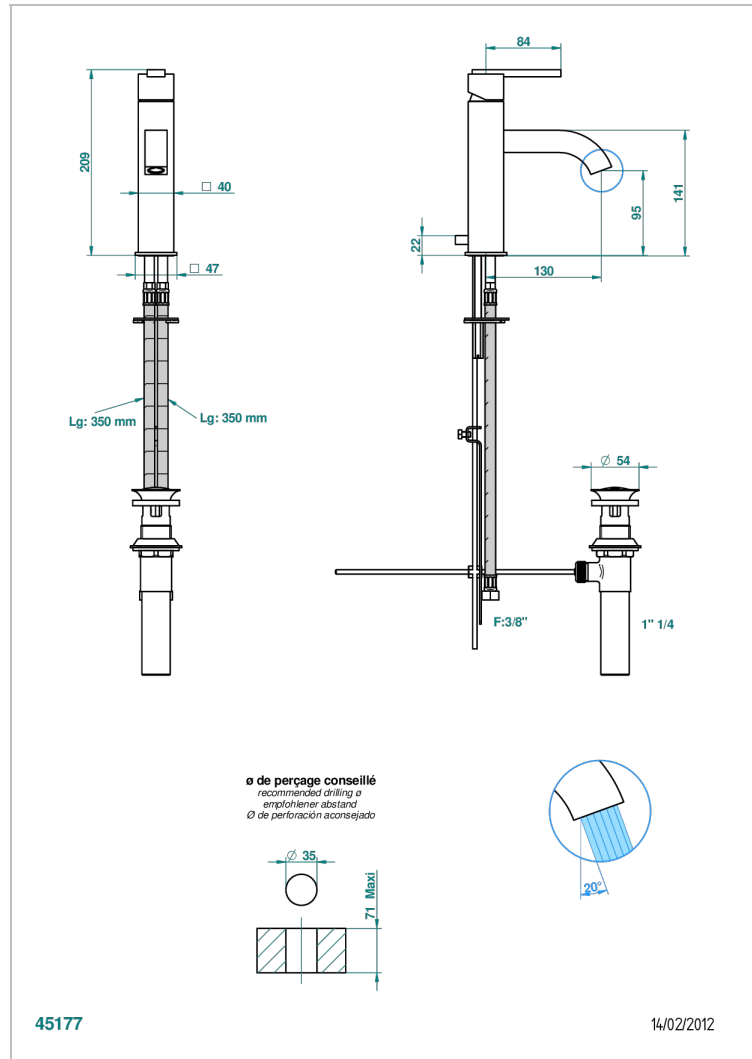

BELUGA CON MANETAS

G1U-6500D/US

Mitigeur de lavabo avec vidage - moyen modèle, standard américain

THG[®]
PARIS

CARACTERÍSTICAS

- Beluga con manetas
- Mitigeur de lavabo avec vidage - moyen modèle, standard américain

ESPECIFICACIONES TÉCNICAS

- Reconnmandé : 3 bars (max. 5 bars) - Advised : 43,5 psi (max. 72 psi)
- 5,7 l/min à 3 bars (1.5 gpm at 43.5 psi)

ACABADOS DISPONIBLES

Bronce claro - D01
Cerámica negra mate - D30
Cobre viejo mate - H07
Cromo - A02
Cromo / dorado - G02
Cromo mate - C02