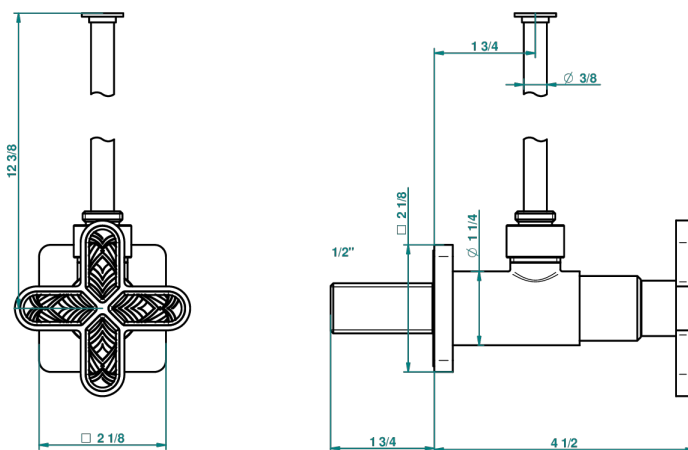

# PROFIL LALIQUE CRISTAL CLARO

A6G-181/S

Llave de escuadra 1/2" con tubo de 30 cm con mando de estilo

THG<sup>®</sup>  
PARIS

45167

13/02/2012

## CARACTERÍSTICAS

- Profil Laliqeu cristal claro
- Llave de escuadra 1/2" con tubo de 30 cm con mando de estilo