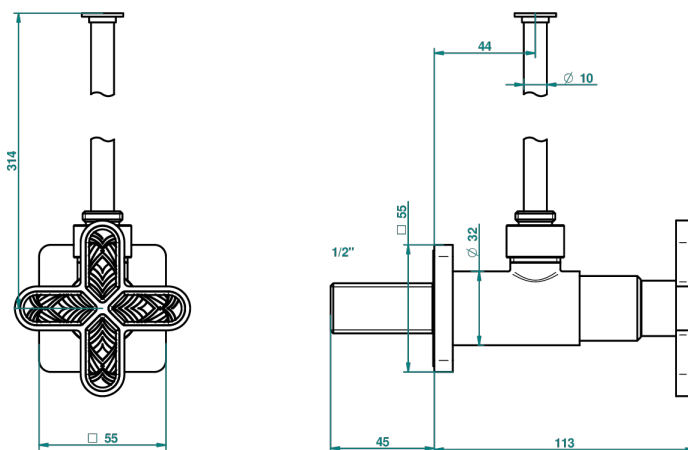

PROFIL ИНКРУСТАЦИЯ LALIQUE

A6G-181/S

Кран запорный 1/2" стильный регулируемый с 30 см трубкой

THG[®]
PARIS

45167

13/02/2012

ХАРАКТЕРИСТИКИ

- Profil инкрустация Lalique
- Кран запорный 1/2" стильный регулируемый с 30 см трубкой