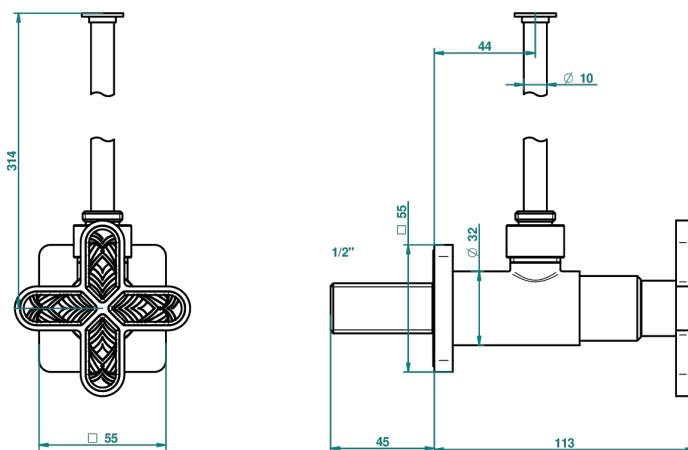

# PROFIL LALIQUE CRISTAL CLARO

A6G-181/S

Llave de escuadra 1/2" con tubo de 30 cm con mando de estilo

THG<sup>®</sup>  
PARIS

45167

13/02/2012

## CARACTERÍSTICAS

- Profil Laliqeu cristal claro
- Llave de escuadra 1/2" con tubo de 30 cm con mando de estilo