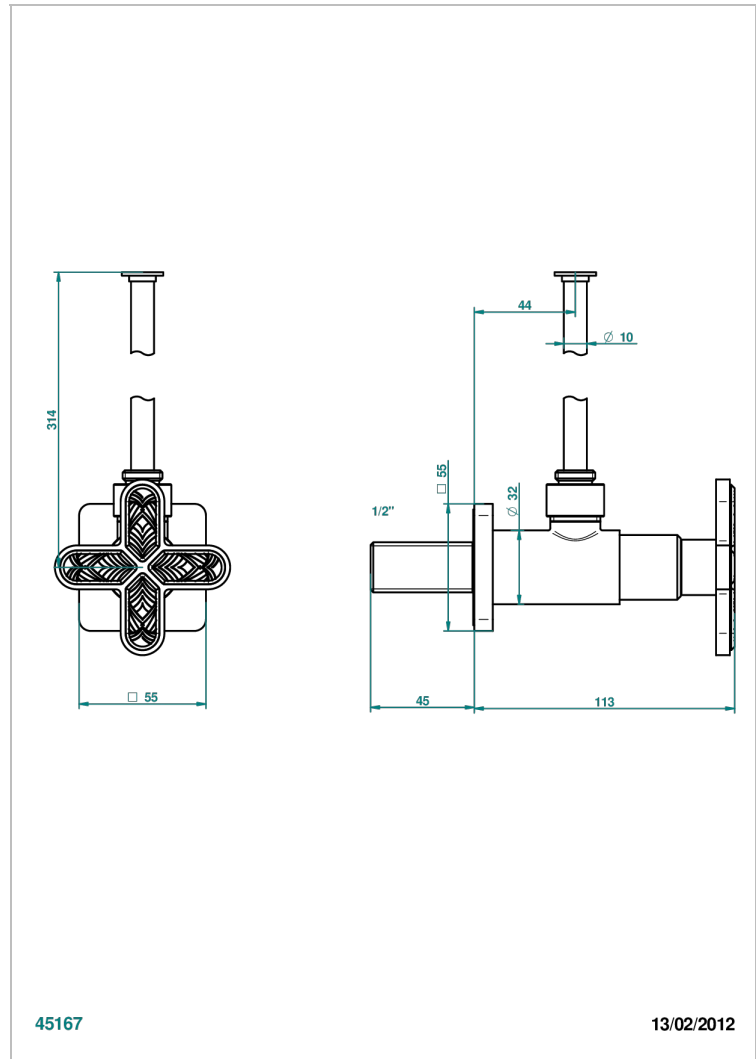

PROFIL LALIQUE CLEAR CRYSTAL

A6G-181/S

1/2"可调节龙头, 30厘米管道, 适应任何风格

THG[®]
PARIS

特色

- Profil Laliq Clear crystal
- 1/2"可调节龙头, 30厘米管道, 适应任何风格

可选饰面

Black ceram - D30
Blush PVD - H62
Graphite PVD - H64
Matt Umber PVD - H67
Matt blush PVD - H60
Matt graphite PVD - H65