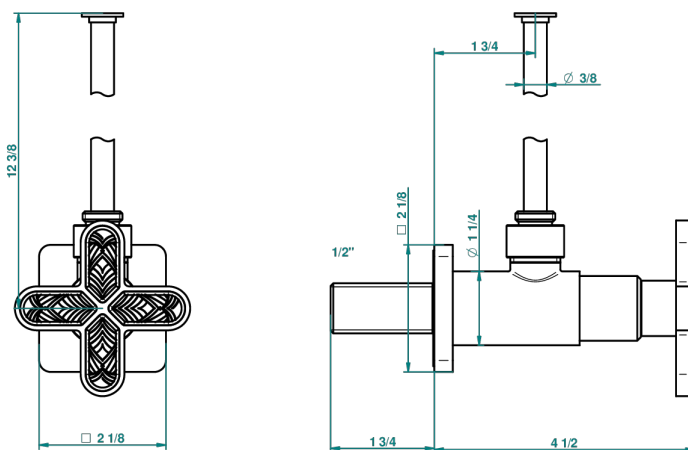

PROFIL ИНКРУСТАЦИЯ LALIQUE

A6G-181/S

Кран запорный 1/2" стильный регулируемый с 30 см трубкой

THG[®]
PARIS

45167

13/02/2012

ХАРАКТЕРИСТИКИ

- Profil инкрустация Lalique
- Кран запорный 1/2" стильный регулируемый с 30 см трубкой