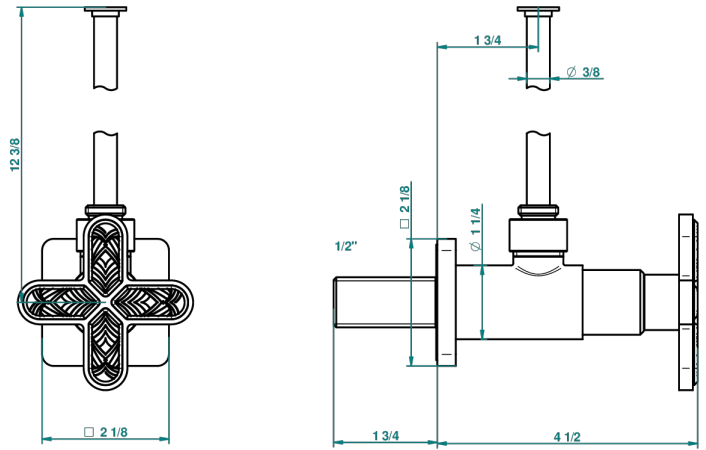

PROFIL LALIQUE CRISTAL CLARO

A6G-181/S

Llave de escuadra 1/2" con tubo de 30 cm con mando de estilo

THG[®]
PARIS

45167

13/02/2012

CARACTERÍSTICAS

- Profil Laliqeu cristal claro
- Llave de escuadra 1/2" con tubo de 30 cm con mando de estilo