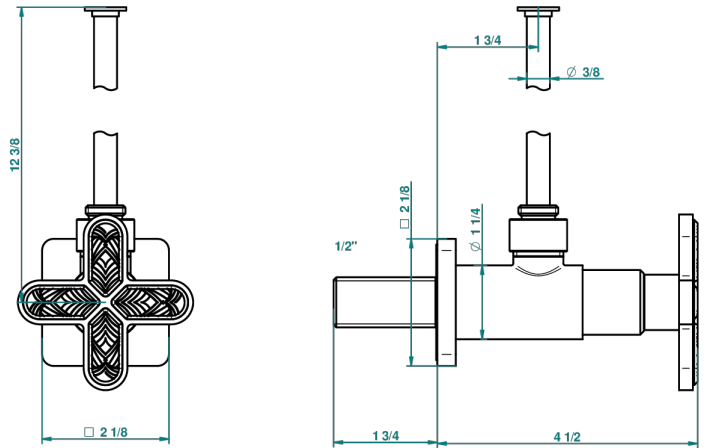

PROFIL LALIQUE, KRISTALL KLAR

A6G-181/S

Eckventil 1/2" mit Schubrosette und 30 cm Kupferrohr

THG[®]
PARIS

45167

13/02/2012

EIGENSCHAFTEN

- Profil Lalière, Kristall klar
- Eckventil 1/2" mit Schubrosette und 30 cm Kupferrohr