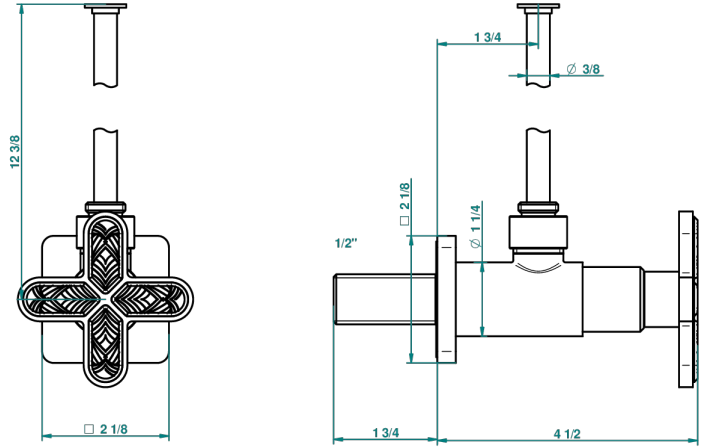

PROFIL LALIQUE CLEAR CRYSTAL

A6G-181/S

1/2"可调节龙头, 30厘米管道, 适应任何风格

THG[®]
PARIS

45167

13/02/2012

特色

- Profil Laliq Clear crystal
- 1/2"可调节龙头, 30厘米管道, 适应任何风格