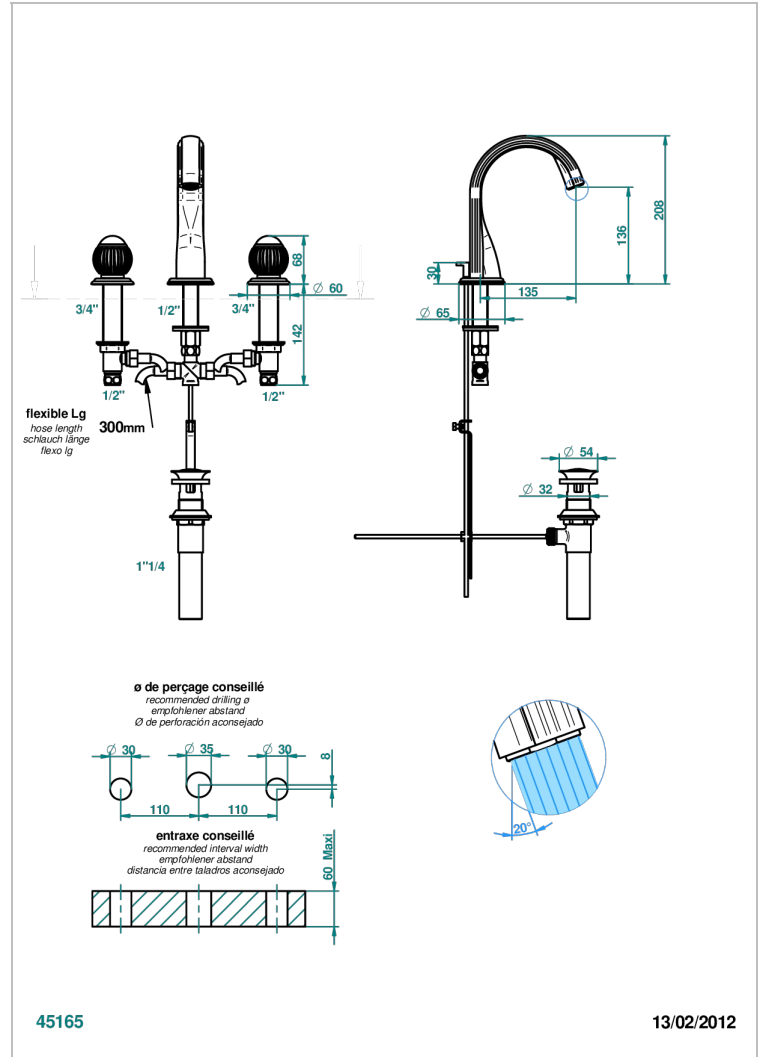

VOGUE OEIL DE TIGRE

A8R-151M/US

Mélangeur de lavabo 3 trous avec vidage, serrage marbre, standard américain

THG[®]
PARIS

CARACTÉRISTIQUES

- Laiton sans plomb
- Têtes à disques céramique 1/2" 1/4 tour
- Aérateur-mousseur
- Adapté pour les plans vasques grande épaisseur
- Vidage et raccords aux standards US

SPECIFICATIONS TECHNIQUES

- Recommandé : 3 bars (max. 5 bars) - Advised : 43,5 psi (max. 72 psi)
- 5,7 l/min à 3 bars (1.5 gpm at 43.5 psi)

FINITIONS DISPONIBLES

Bronze clair - D01
Chromé - A02
Chromé / doré - G02
Chromé mat - C02
Doré brillant - F01
Doré mat - F07