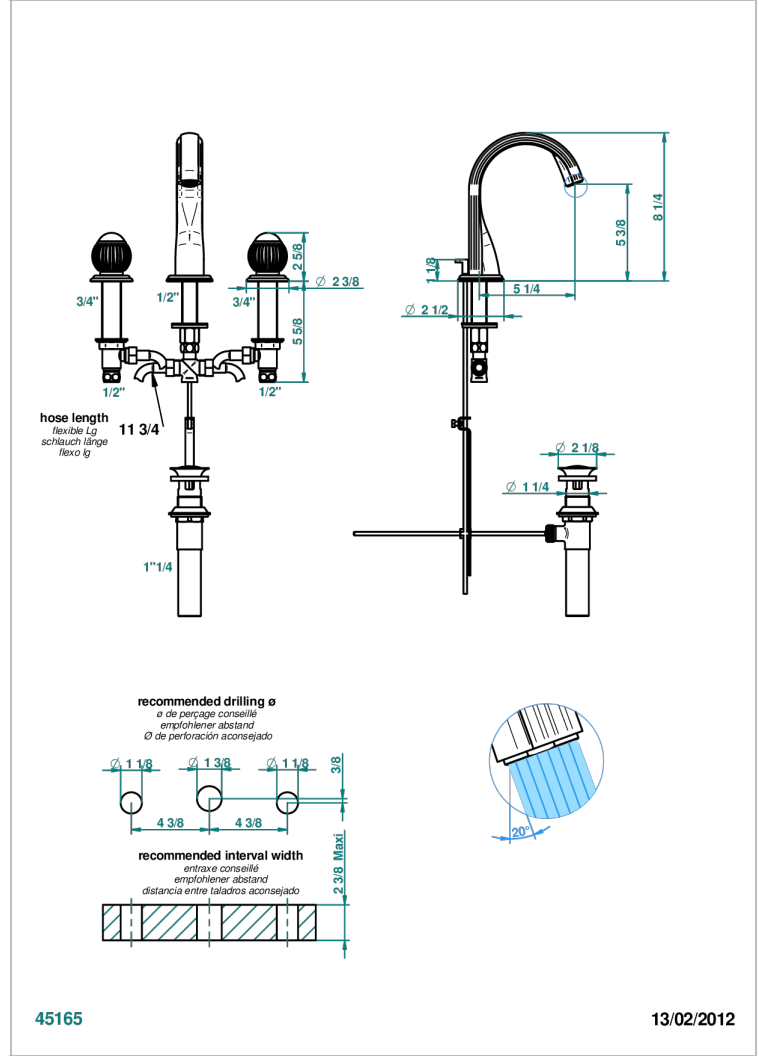

VOGUE OEIL DE TIGRE

A8R-151M/US

Mélangeur de lavabo 3 trous avec vidage, serrage marbre, standard américain

THG[®]
PARIS

CARACTÉRISTIQUES

- Laiton sans plomb
- Têtes à disques céramique 1/2" 1/4 tour
- Aérateur-mousseur
- Adapté pour les plans vasques grande épaisseur
- Vidage et raccords aux standards US

SPECIFICATIONS TECHNIQUES

- Recommandé : 3 bars (max. 5 bars) - Advised : 43,5 psi (max. 72 psi)
- 5,7 l/min à 3 bars (1.5 gpm at 43.5 psi)

FINITIONS DISPONIBLES

Bronze clair - D01
Chromé - A02
Chromé / doré - G02
Chromé mat - C02
Doré brillant - F01
Doré mat - F07

Nickel brillant - B01
Nickel mat - C01
Noir mat céramique - D30
Or pâle - F30
Or pâle mat - F31
Pvd blush - H62

Pvd blush mat - H60
Pvd couleur bronze brown - F33
Pvd couleur bronze brown - mat - F34
Pvd couleur doré - H52
Pvd couleur doré mat - H53
Pvd couleur laiton - H49

Pvd couleur laiton mat - H50
Pvd couleur nickel - H55
Pvd couleur nickel mat - H56
Pvd graphite - H64
Pvd graphite mat - H65
Pvd umber - H66

Pvd umber mat - H67
Vieux cuivre rouge mat - H07
Vieux nickel - H28