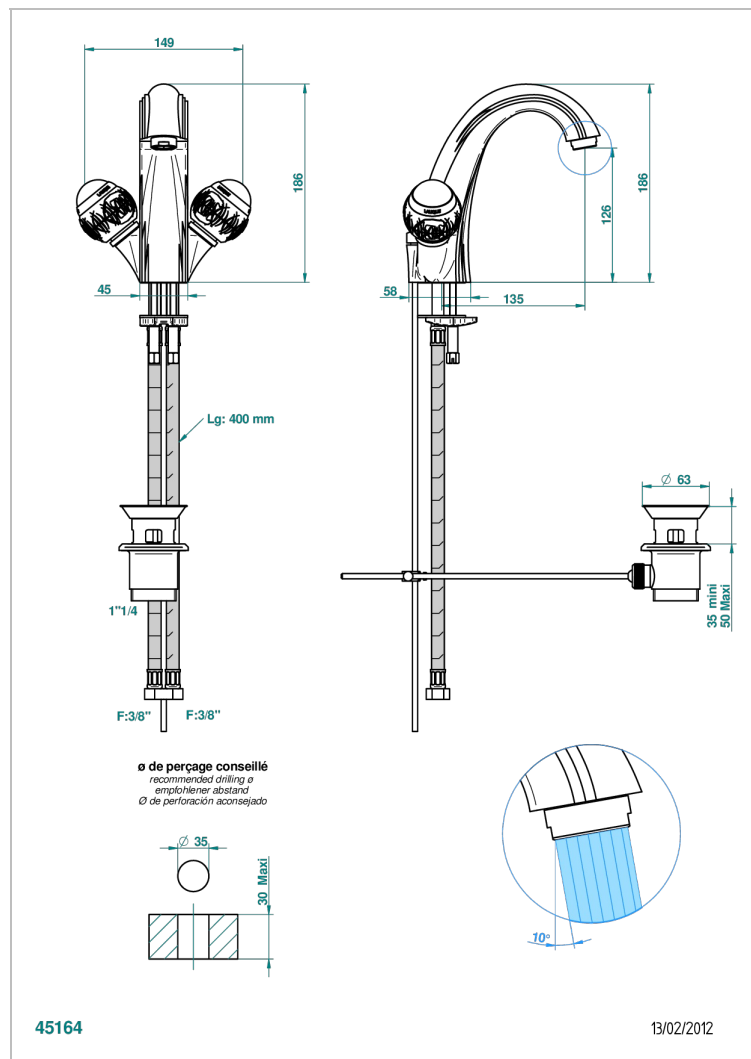

# PANTHERE CLEAR CRYSTAL

A2H-2155

单孔台盆龙头，带下水器

THG<sup>®</sup>  
PARIS