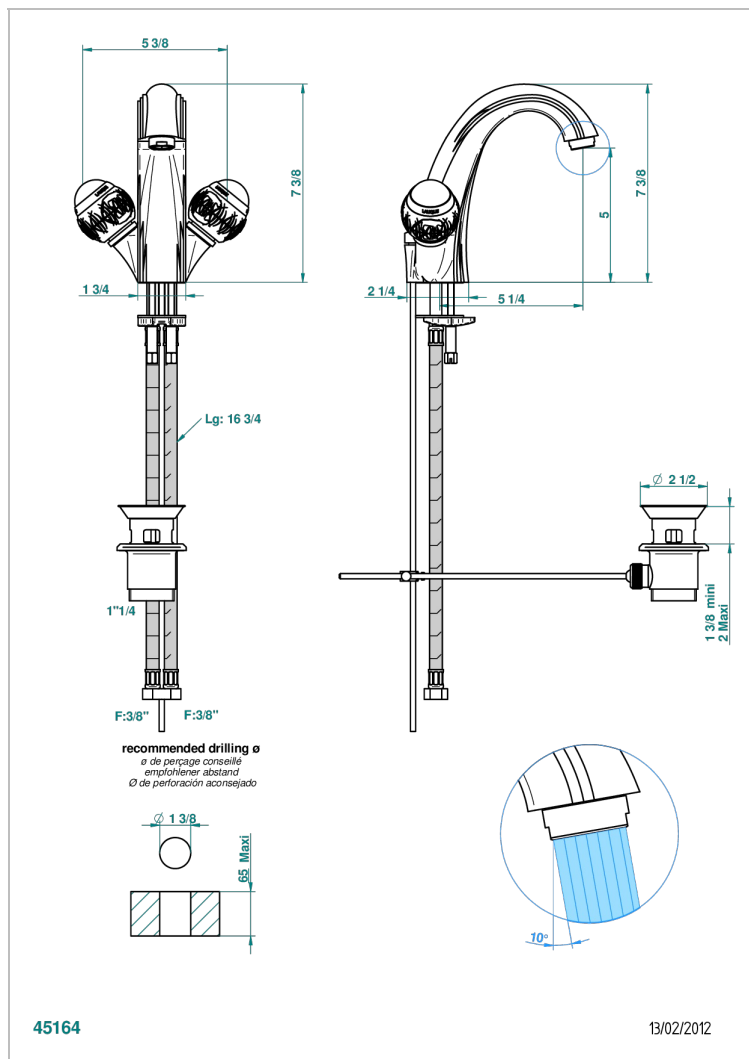

# PANTHERE CLEAR CRYSTAL

A2H-2155

单孔台盆龙头，带下水器

THG<sup>®</sup>  
PARIS