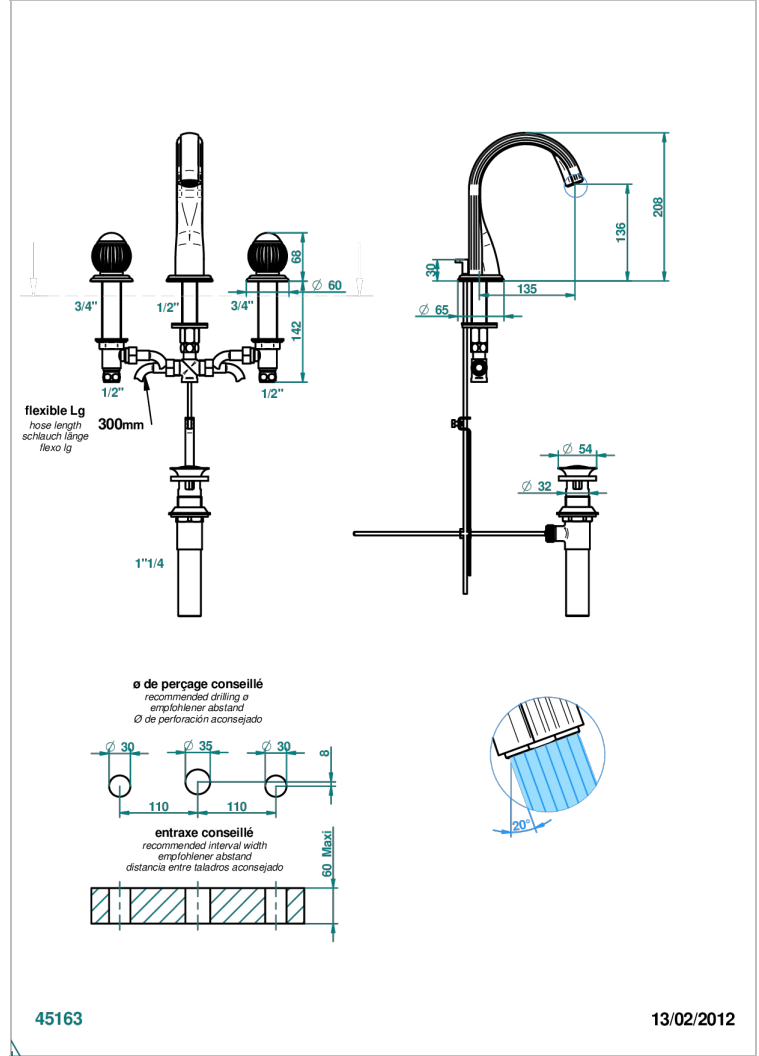

VOGUE ONYX NOIR

A8P-151M/US

Mélangeur de lavabo 3 trous avec vidage, serrage marbre, standard américain

THG[®]
PARIS

CARACTÉRISTIQUES

- Laiton sans plomb
- Têtes à disques céramique 1/2" 1/4 tour
- Aérateur-mousseur
- Adapté pour les plans vasques grande épaisseur
- Vidage et raccords aux standards US

SPECIFICATIONS TECHNIQUES

- Recommandé : 3 bars (max. 5 bars) - Advised : 43,5 psi (max. 72 psi)
- 5,7 l/min à 3 bars (1.5 gpm at 43.5 psi)

FINITIONS DISPONIBLES

Bronze clair - D01
Chromé - A02
Chromé / doré - G02
Chromé mat - C02
Doré brillant - F01
Doré mat - F07

Nickel brillant - B01
Nickel mat - C01
Noir mat céramique - D30
Or pâle - F30
Or pâle mat - F31
Pvd blush - H62

Pvd blush mat - H60
Pvd couleur bronze brown - F33
Pvd couleur bronze brown - mat - F34
Pvd couleur doré - H52
Pvd couleur doré mat - H53
Pvd couleur laiton - H49

Pvd couleur laiton mat - H50
Pvd couleur nickel - H55
Pvd couleur nickel mat - H56
Pvd graphite - H64
Pvd graphite mat - H65
Pvd umber - H66

Pvd umber mat - H67
Vieux cuivre rouge mat - H07
Vieux nickel - H28