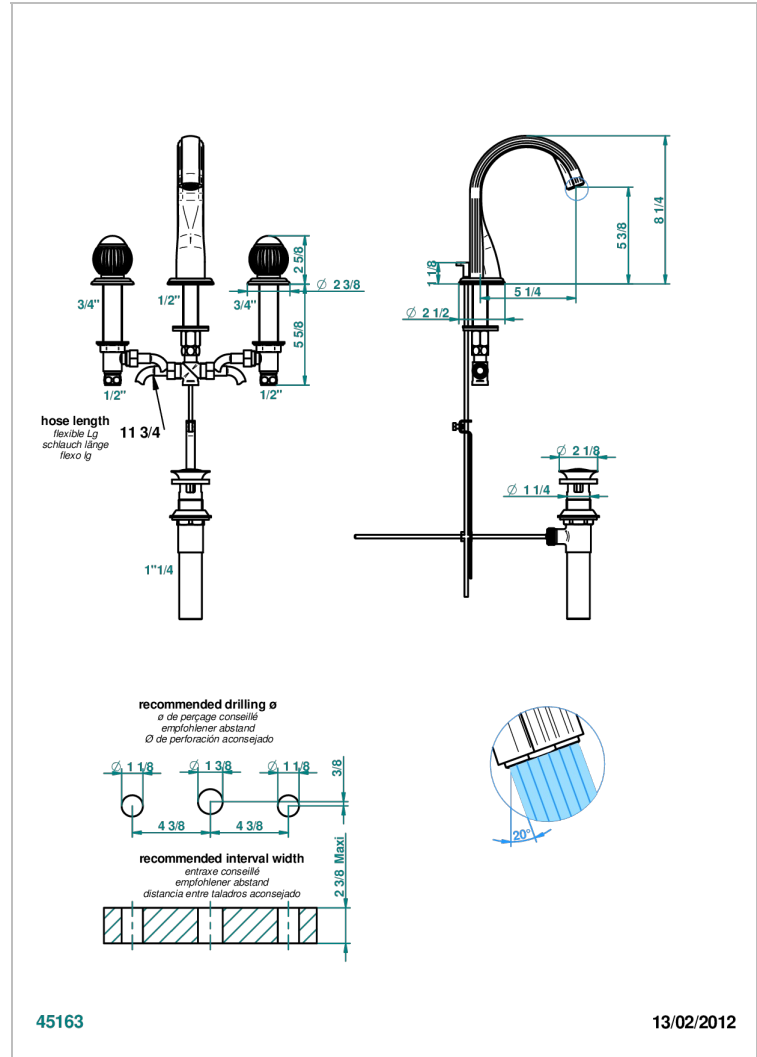

# VOGUE ONYX NOIR

A8P-151M/US

Mélangeur de lavabo 3 trous avec vidage, serrage marbre, standard américain

THG<sup>®</sup>  
PARIS

## CARACTÉRISTIQUES

- Laiton sans plomb
- Têtes à disques céramique 1/2" 1/4 tour
- Aérateur-mousseur
- Adapté pour les plans vasques grande épaisseur
- Vidage et raccords aux standards US

## SPECIFICATIONS TECHNIQUES

- Recommandé : 3 bars (max. 5 bars) - Advised : 43,5 psi (max. 72 psi)
- 5,7 l/min à 3 bars (1.5 gpm at 43.5 psi)