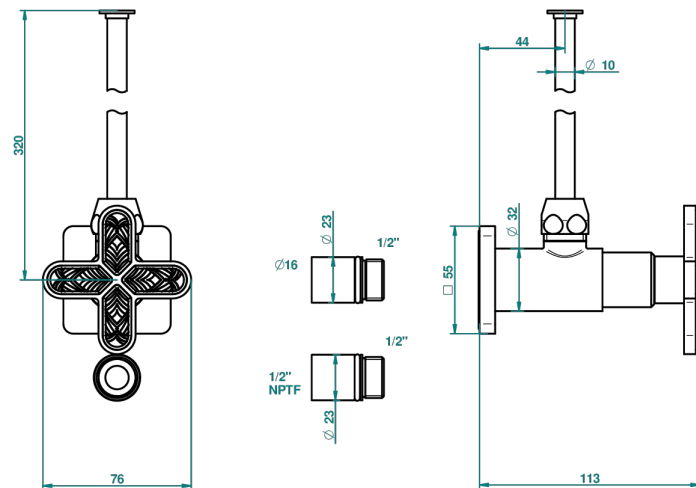

PROFIL LALIQUE CRISTAL CLAIR

A6G-181/SWC

Robinet de réglage jonction femelle avec tube de 50 cm et sachet d'adaptateur, rosace et croisillon de style standard américain pour wc

45157

10/02/2012

CARACTÉRISTIQUES

- Tête à disque céramique 1/2"
- Permet de stopper l'eau pour intervention sur la robinetterie
- Tubes en cuivre de 50 cm coloris idem robinetterie
- Raccordements aux standards US pour vanne réf. 35

FINITIONS DISPONIBLES