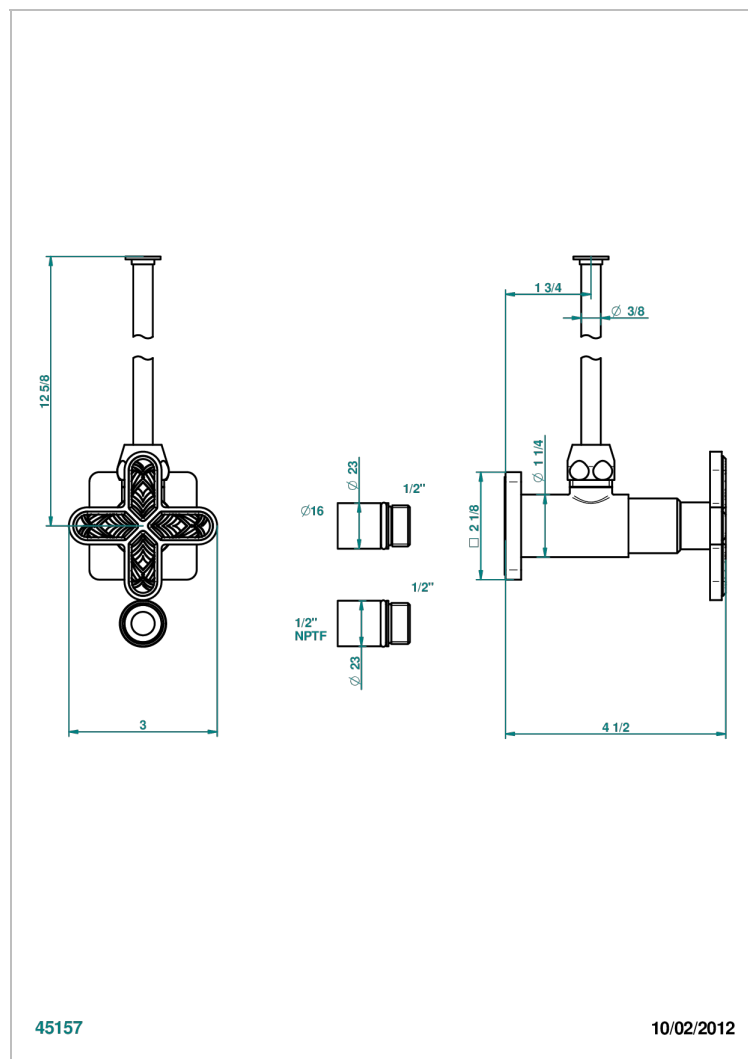

PROFIL LALIQUE CRISTAL CLAIR

A6G-181/SWC

Robinet de réglage jonction femelle avec tube de 50 cm et sachet d'adaptateur, rosace et croisillon de style standard américain pour wc

CARACTÉRISTIQUES

- Tête à disque céramique 1/2"
- Permet de stopper l'eau pour intervention sur la robinetterie
- Tubes en cuivre de 50 cm coloris idem robinetterie
- Raccordements aux standards US pour vanne réf. 35