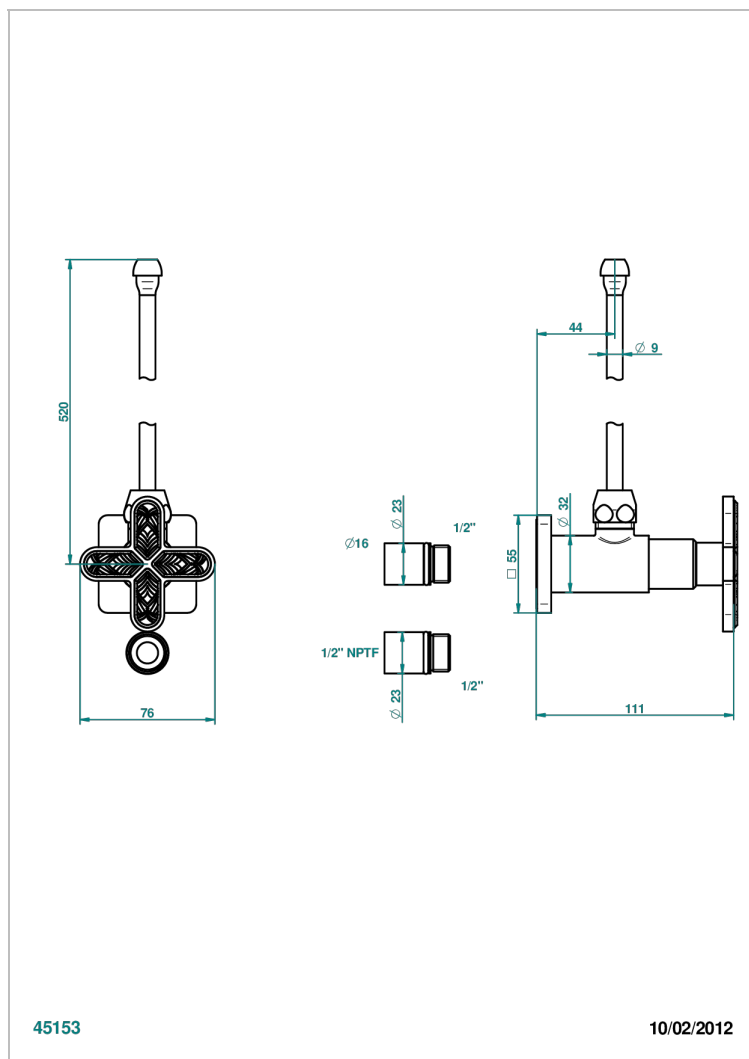

PROFIL LALIQUE CRISTAL CLAIR

A6G-181/SLA

Robinet de réglage jonction femelle avec tube de 50 cm et sachet d'adaptateur, rosace et croisillon de style standard américain pour lavabo et bidet

CARACTÉRISTIQUES

- Tête à disque céramique 1/2"
- Permet de stopper l'eau pour intervention sur la robinetterie
- Tubes en cuivre de 50 cm coloris idem robinetterie
- Raccordements aux standards US pour vanne réf. 35

FINITIONS DISPONIBLES