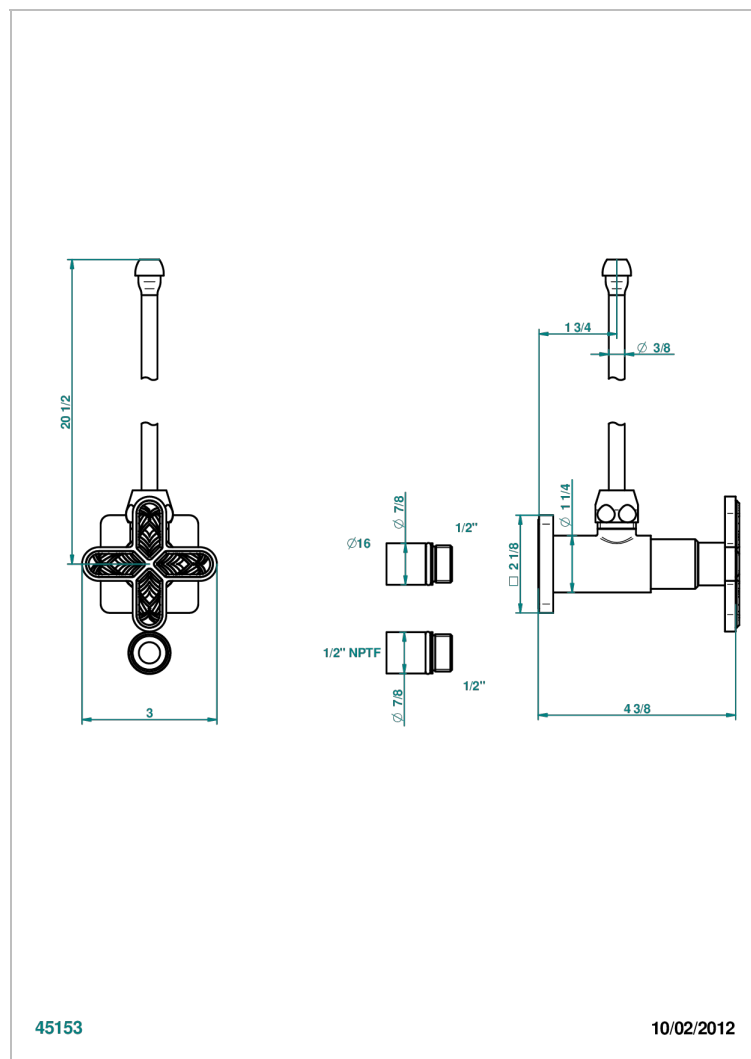

# PROFIL LALIQUE CRISTAL CLAIR

A6G-181/SLA

Robinet de réglage jonction femelle avec tube de 50 cm et sachet d'adaptateur, rosace et croisillon de style standard américain pour lavabo et bidet

45153

10/02/2012

## CARACTÉRISTIQUES

- Tête à disque céramique 1/2"
- Permet de stopper l'eau pour intervention sur la robinetterie
- Tubes en cuivre de 50 cm coloris idem robinetterie
- Raccordements aux standards US pour vanne réf. 35