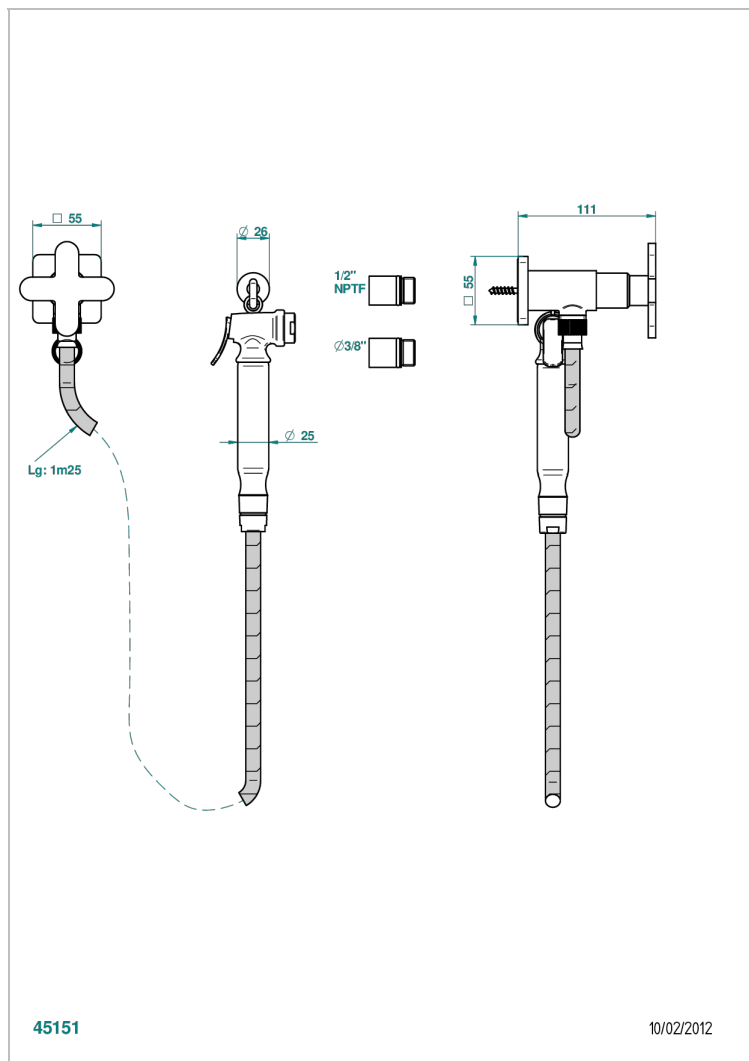

# PROFIL METAL

A6A-5840/8US

THG<sup>®</sup>  
PARIS

Conjunto higiénico con llave de paso, flexo reforzado 1m25, tele-ducha con gatillo y gancho.

## CARACTERÍSTICAS

- Perfil metal
- Conjunto higiénico con llave de paso, flexo reforzado 1m25, tele-ducha con gatillo y gancho.

## ESPECIFICACIONES TÉCNICAS

- Recommandé : 3 bars (max. 5 bars) - Advised : 43,5 psi (max. 72 psi)
- 9,5 l/min à 3 bars (2.5 gpm at 43.5 psi)