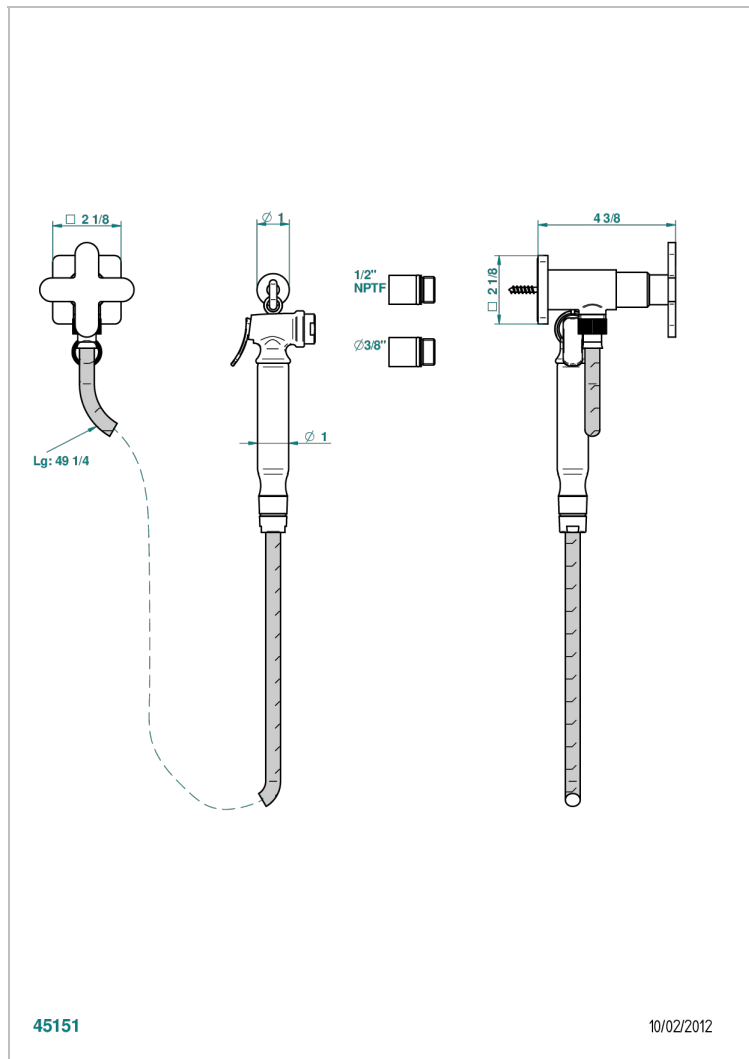

PROFIL METAL

A6A-5840/8US

THG[®]
PARIS

Conjunto higiénico con llave de paso, flexo reforzado 1m25, tele-ducha con gatillo y gancho.

CARACTERÍSTICAS

- Perfil metal
- Conjunto higiénico con llave de paso, flexo reforzado 1m25, tele-ducha con gatillo y gancho.

ESPECIFICACIONES TÉCNICAS

- Recommandé : 3 bars (max. 5 bars) - Advised : 43,5 psi (max. 72 psi)
- 9,5 l/min à 3 bars (2.5 gpm at 43.5 psi)

ACABADOS DISPONIBLES

Cromo - A02
Cromo / dorado - G02
Dorado - F01
Niquel - B01