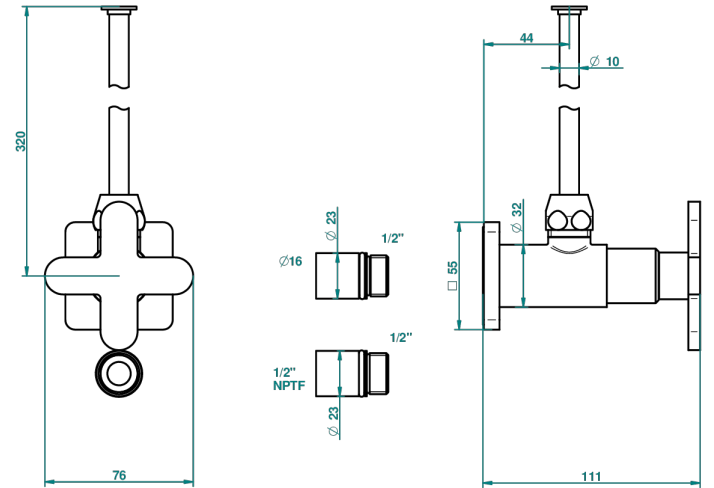

PROFIL METAL

A6A-181/SWC

THG[®]
PARIS

Robinet de réglage jonction femelle avec tube de 50 cm et sachet d'adaptateur, rosace et croisillon de style standard américain pour wc

45148

09/02/2012

CARACTÉRISTIQUES

- Tête à disque céramique 1/2"
- Permet de stopper l'eau pour intervention sur la robinetterie
- Tubes en cuivre de 50 cm coloris idem robinetterie
- Raccordements aux standards US pour vanne réf. 35

FINITIONS DISPONIBLES