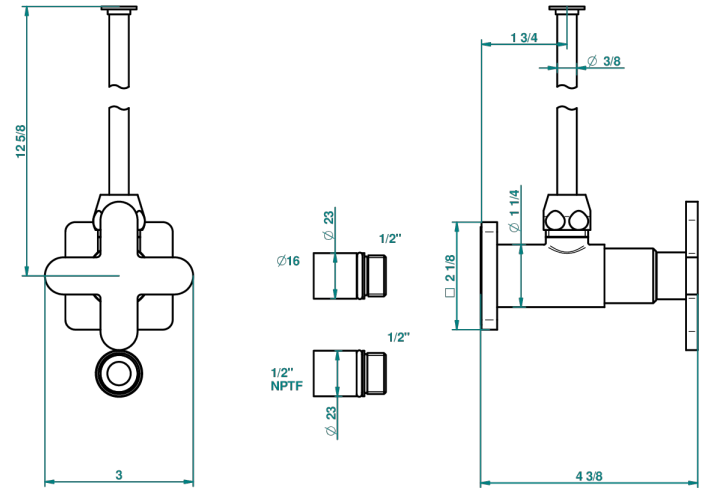

# PROFIL METAL

A6A-181/SWC

THG<sup>®</sup>  
PARIS

Robinet de réglage jonction femelle avec tube de 50 cm et sachet d'adaptateur, rosace et croisillon de style standard américain pour wc

45148

09/02/2012

## CARACTÉRISTIQUES

- Tête à disque céramique 1/2"
- Permet de stopper l'eau pour intervention sur la robinetterie
- Tubes en cuivre de 50 cm coloris idem robinetterie
- Raccordements aux standards US pour vanne réf. 35