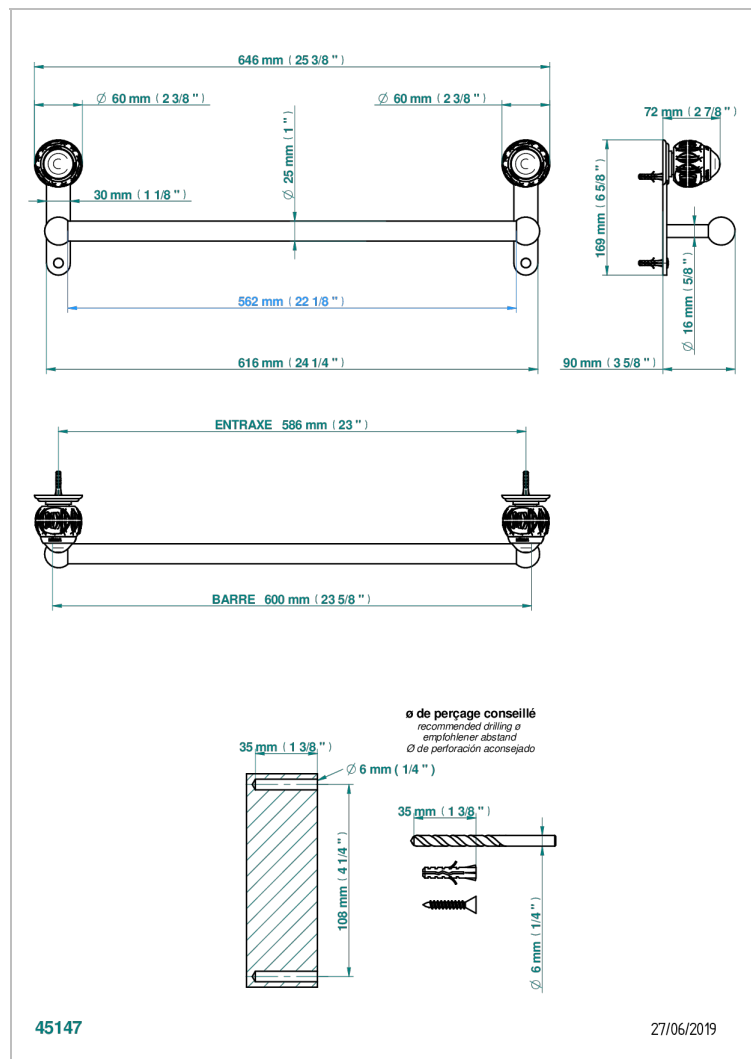

# PANTHERE CRISTAL CLAIR

A2H-526/60

Porte-drap de bain 1 barre fixe Ø25 mm long. 600 mm

THG<sup>®</sup>  
PARIS

## CARACTÉRISTIQUES

- Panthère Cristal clair
- Porte-drap de bain 1 barre fixe Ø25 mm long. 600 mm