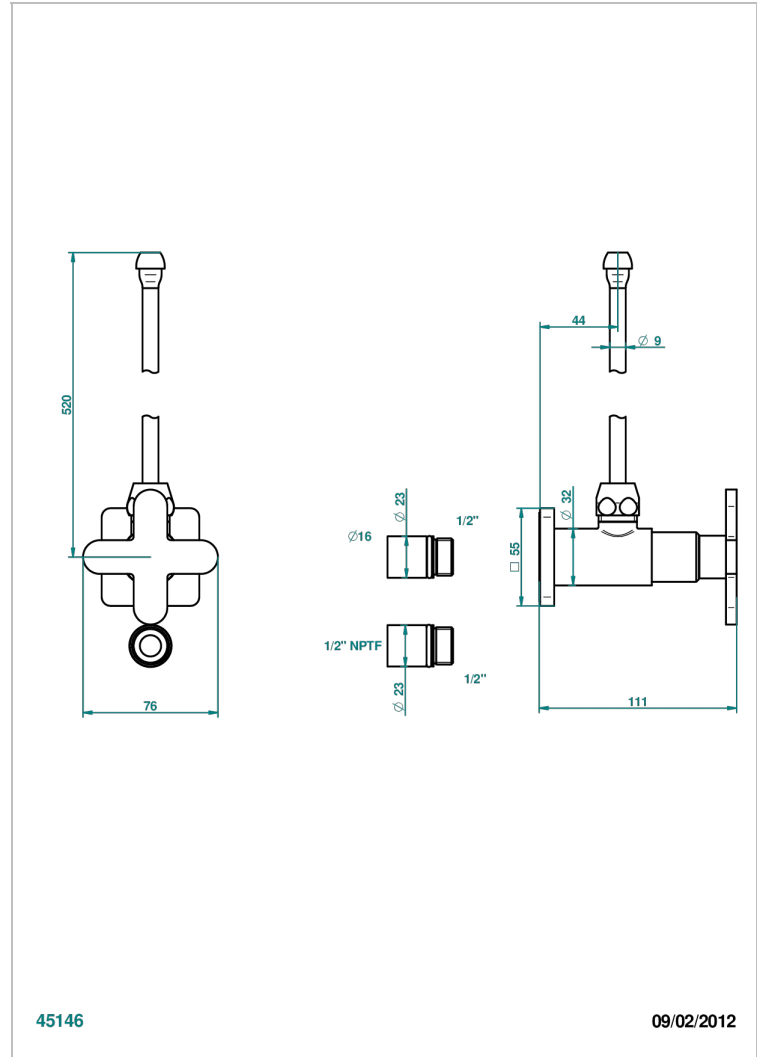

Robinet de réglage jonction femelle avec tube de 50 cm et sachet d'adaptateur, rosace et croisillon de style standard américain pour lavabo et bidet

CARACTÉRISTIQUES

- Tête à disque céramique 1/2"
- Permet de stopper l'eau pour intervention sur la robinetterie
- Tubes en cuivre de 50 cm coloris idem robinetterie
- Raccordements aux standards US pour vanne réf. 35