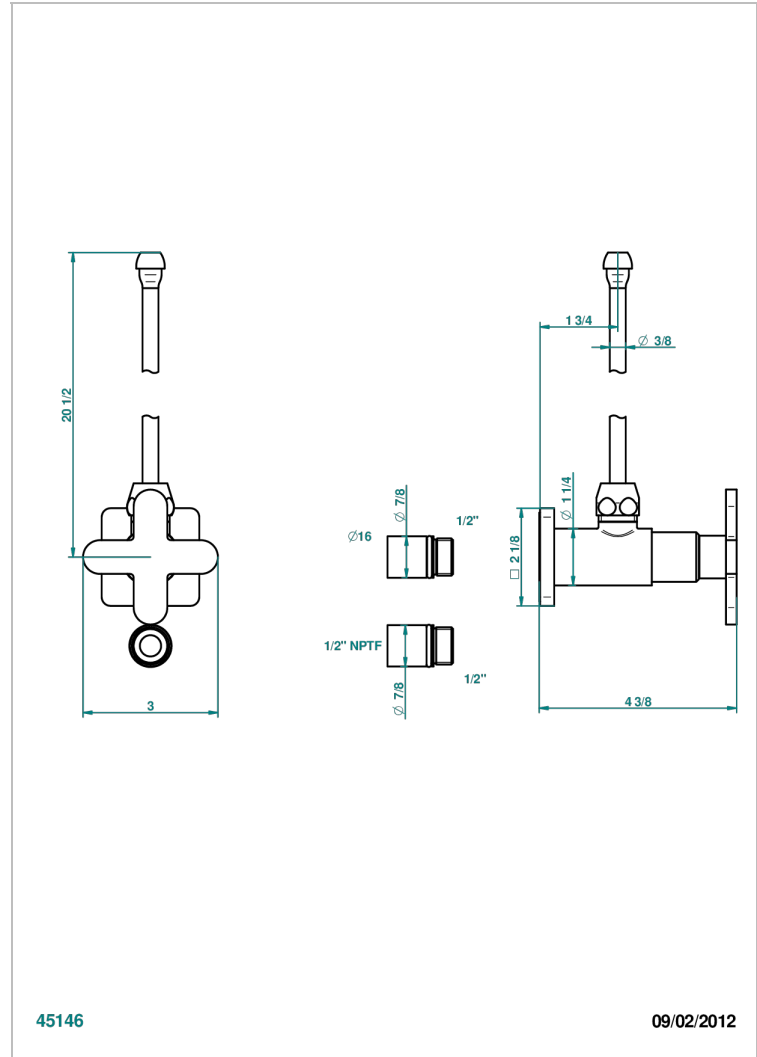

Robinet de réglage jonction femelle avec tube de 50 cm et sachet d'adaptateur, rosace et croisillon de style standard américain pour lavabo et bidet

CARACTÉRISTIQUES

- Tête à disque céramique 1/2"
- Permet de stopper l'eau pour intervention sur la robinetterie
- Tubes en cuivre de 50 cm coloris idem robinetterie
- Raccordements aux standards US pour vanne réf. 35