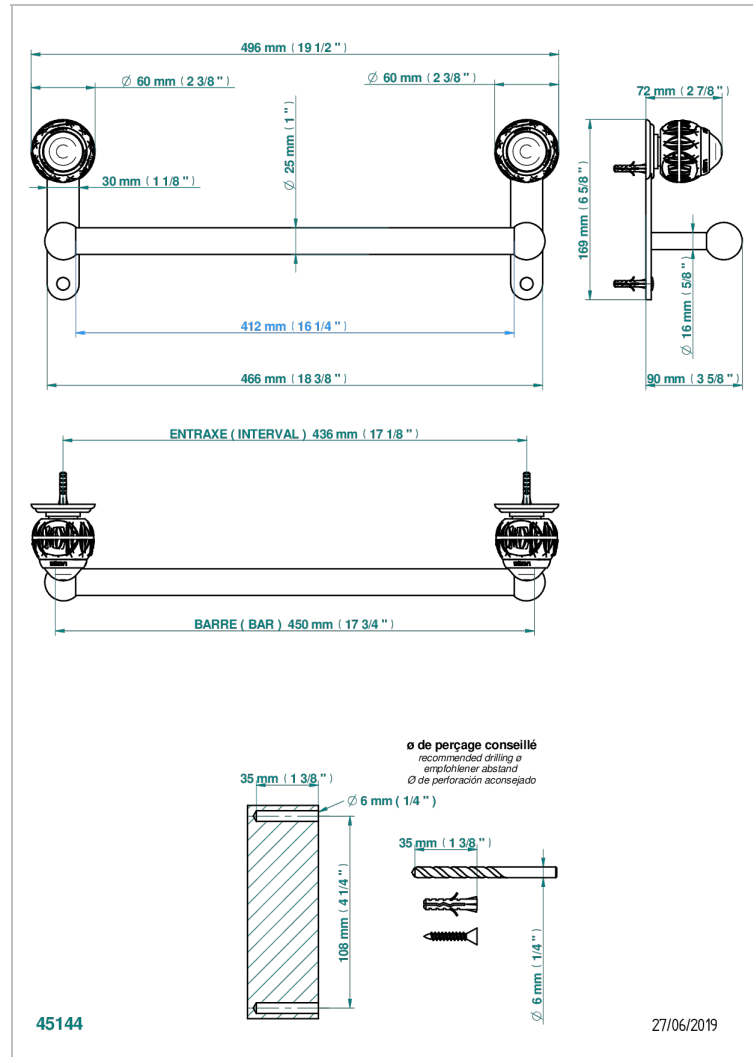

PANTHERE CRISTAL CLAIR

A2H-526/45

Porte-drap de bain 1 barre fixe Ø25 mm long. 450 mm

THG[®]
PARIS

CARACTÉRISTIQUES

- Panthère Cristal clair
- Porte-drap de bain 1 barre fixe Ø25 mm long. 450 mm

FINITIONS DISPONIBLES