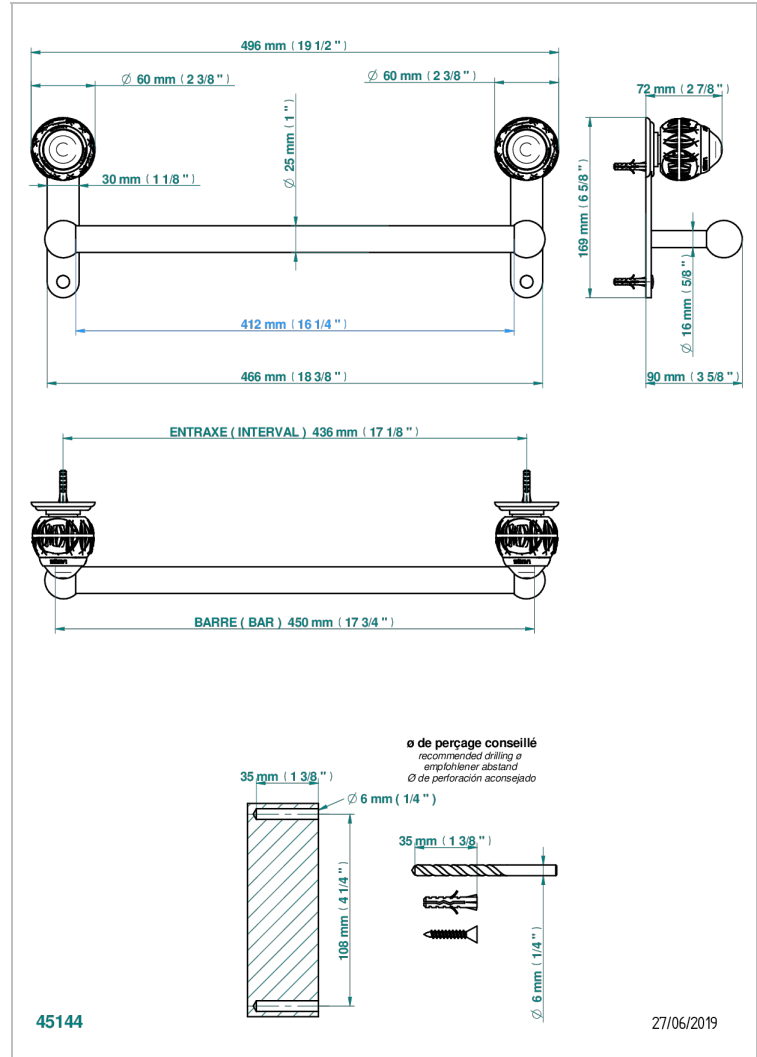

PANTHERE CRISTAL CLARO

A2H-526/45

Bath towel holder, length: 450 mm

THG[®]
PARIS

CARACTERÍSTICAS

- Panthère cristal claro
- Bath towel holder, length: 450 mm

ACABADOS DISPONIBLES

Bronce claro - D01
Cerámica negra mate - D30
Cobre viejo mate - H07
Cromo - A02
Cromo / dorado - G02
Cromo mate - C02