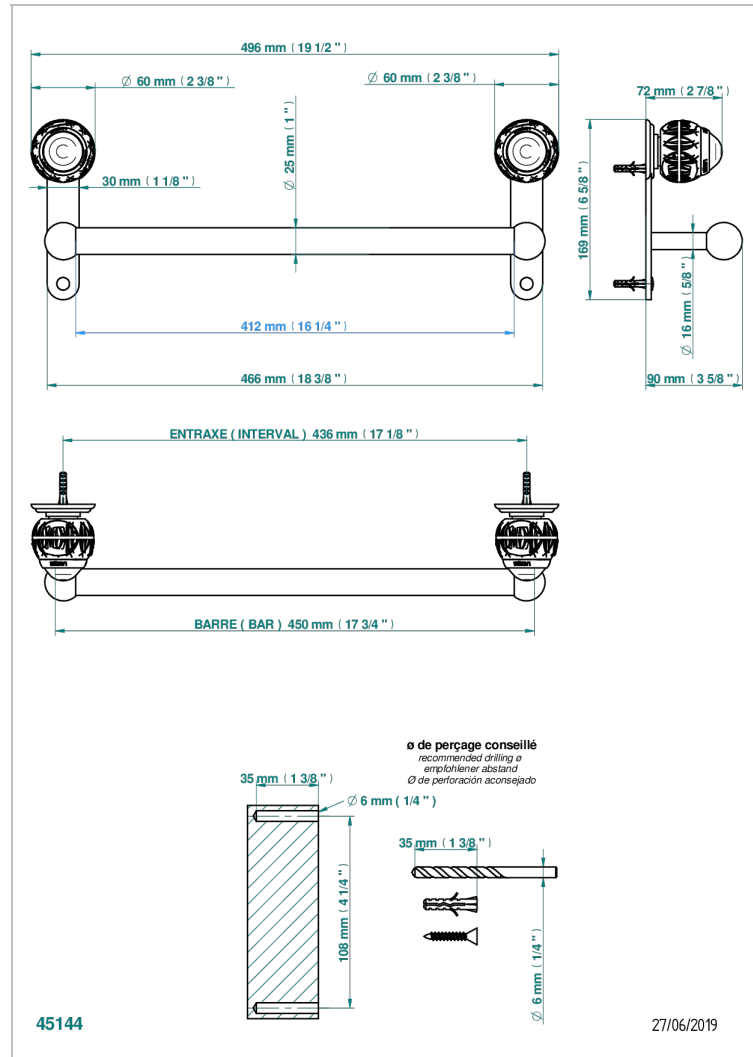

PANTHERE, KRISTALL KLAR

A2H-526/45

Badetuchstange 450 mm, Ø 25 mm

THG[®]
PARIS

EIGENSCHAFTEN

- Panthère, Kristall klar
- Badetuchstange 450 mm, Ø 25 mm

VERFÜGBARE OBERFLÄCHEN

Altnickel - H28
Blassgold - F30
Blassgold matt unlackiert - F31
Bronze hell - D01
Chrom - A02
Chrom / gold - G02