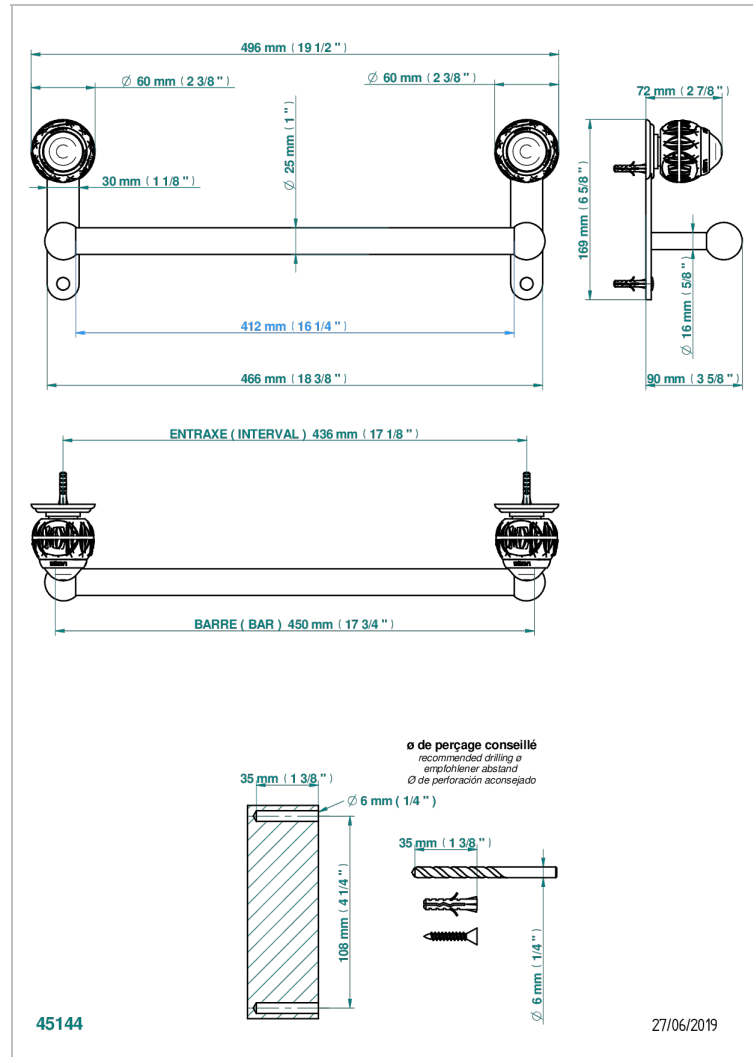

PANTHERE CRISTAL CLAIR

A2H-526/45

Porte-drap de bain 1 barre fixe Ø25 mm long. 450 mm

CARACTÉRISTIQUES

- Panthère Cristal clair
- Porte-drap de bain 1 barre fixe Ø25 mm long. 450 mm

FINITIONS DISPONIBLES

Bronze clair - D01
Chromé - A02
Chromé / doré - G02
Chromé mat - C02
Doré brillant - F01
Doré mat - F07

Nickel brillant - B01
Nickel mat - C01
Noir mat céramique - D30
Or pâle - F30
Or pâle mat - F31
Pvd blush - H62

Pvd blush mat - H60
Pvd couleur bronze brown - F33
Pvd couleur bronze brown - mat - F34
Pvd couleur doré - H52
Pvd couleur doré mat - H53
Pvd couleur laiton - H49